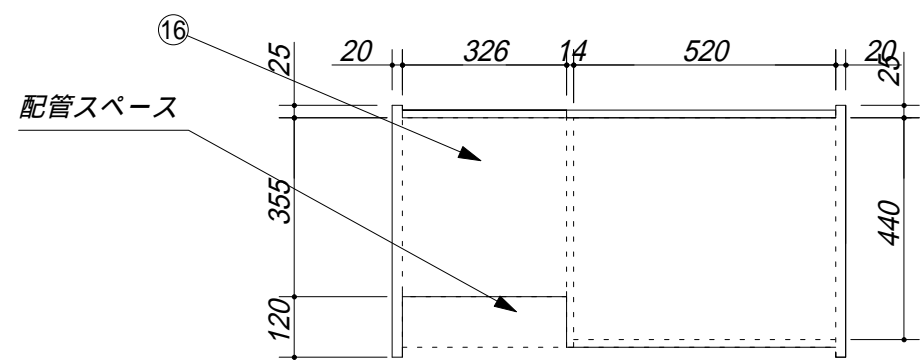

蛍光灯用スイッチ
換気扇用スイッチ

No	名称	仕様
1	サイドパネルA	内面：化粧不燃材 外面：プリント合板
2	サイドパネルB	内面：ポリ合板 外面：プリント合板
3	天板	内面：化粧不燃材
4	バックパネル	内面：化粧不燃材
5	幕板	外面：ポリ合板
6	戸棚	外面：化粧不燃材
7	戸棚水切り	コーティング棚
8	照明器具	蛍光灯100V 15W
9	混合水栓	KM17NECN
10	ステンレストップ	SUS.430
11	調理機器電気	SIH-B113B(100V,1300W) 三化工業製
12	排水栓セット	中型ゴミ収納器ホース付
13	側板	
14	中仕切	
15	扉	
16	底板	
17	台輪	
18	点検板	
19	コンセント	調理機器用
20	コグチカバー	硬質塩化ビニール両面テープ付

* 本図は、扉タイプを示しています。

会社名 (株)藤 榮	現場名	型式 ZM-90B(L)(扉付-) IHヒーター-100V	寸法 900X500X1900
住所 豊明市阿野町稲葉74-46	承認	品名 ミニキッチン	縮尺 1/15
	検図	製図	