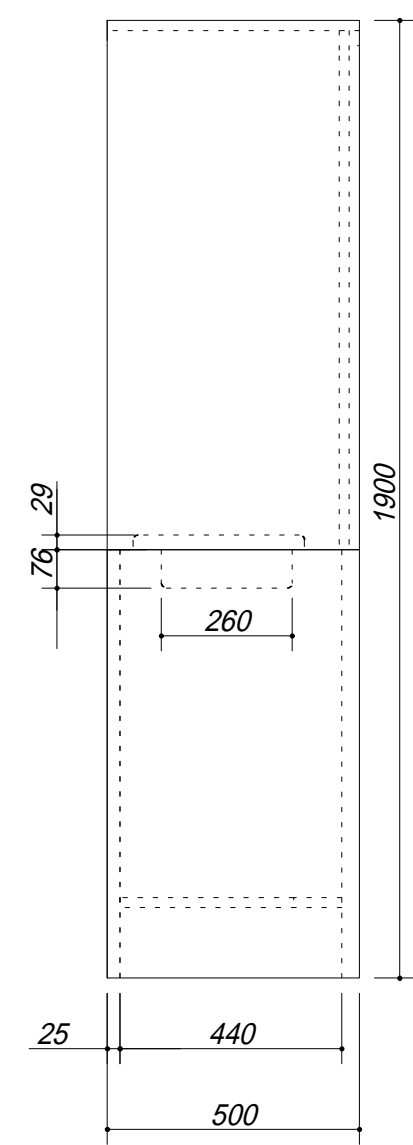

蛍光灯用スイッチ
換気扇用スイッチ

No	名称	仕様
1	サイドパネルA	内面：化粧不燃材 外面：プリント合板
2	サイドパネルB	内面：ポリ合板 外面：プリント合板
3	天板	内面：化粧不燃材
4	バックパネル	内面：化粧不燃材
5	幕板	外面：ポリ合板
6	戸棚	外面：化粧不燃材
7	戸棚水切り	コーティング棚
8	照明器具	蛍光灯100V 15W
9	混合水栓	KM17NECN
10	ステンレストップ	SUS.430
11	調理機器電気	SIH-B113B(100V,1300W) 三化工業製
12	排水栓セット	中型ゴミ収納器ホース付
13	側板	
14	中仕切	
15	扉	
16	底板	
17	台輪	
18	点検板	
19	コンセント	調理機器用
20	コグチカバー	硬質塩化ビニール両面テープ付

* 本図は、扉タイプを示しています。

会社名 (株)藤 榮	現場名	型式 ZM-90B(L)(扉付-) IHヒーター-100V	寸法 900X500X1900
住所 豊明市阿野町稲葉74-46	承認	品名 ミニキッチン	縮尺 1/15
	検図	製図	