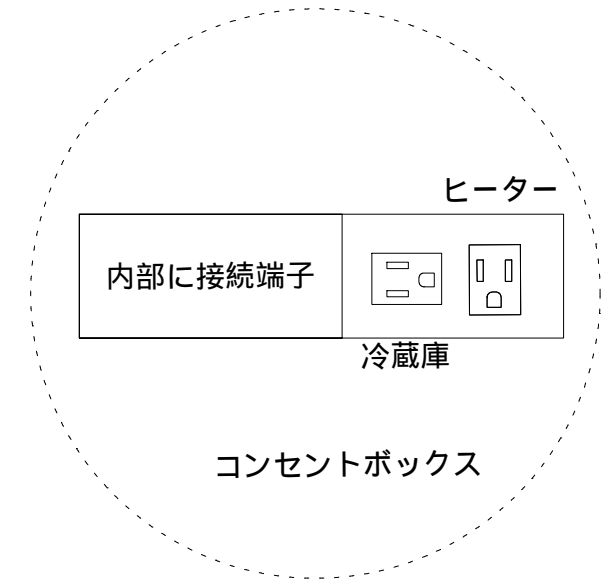

蛍光灯用スイッチ
換気扇用スイッチ

No	名称	仕様
1	サイドパネルA	内面：化粧不燃材 外面：プリント合板
2	サイドパネルB	内面：ポリ合板 外面：プリント合板
3	天板	内面：化粧不燃材
4	バックパネル	内面：化粧不燃材
5	幕板	外面：ポリ合板
6	戸棚	外面：化粧不燃材
7	戸棚水切り	コーティング棚
8	照明器具	蛍光灯100V 15W
9	混合水栓	KM17NECN
10	ステンレストップ	SUS.430
11	調理機器電気	SIH-B113B(100V,1300W) 三化工業製
12	排水栓セット	中型ゴミ収納器ホース付
13	側板	
14	中仕切	
15	扉	
16	底板	
17	台輪	
18	点検板	
19	コンセント	調理機器用
20	コグチカバー	硬質塩化ビニール両面テープ付

* 本図は、扉タイプを示しています。

会社名 (株)藤 榮	現場名	型式 ZM-90B(L)(扉付-) IHヒーター-100V	寸法 900X500X1900
住所 豊明市阿野町稲葉74-46	承認	品名 ミニキッチン	縮尺 1/15
	検図	製図	