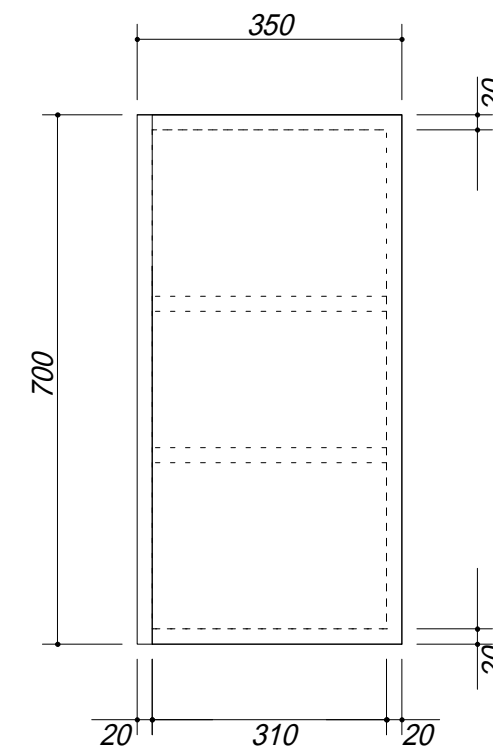

吊戸棚下地

会社名	株式会社 藤榮		現場名	型式	Z-150A(扉カラー) H7
				品名	吊戸棚
住所	豊明市阿野町稲葉 7 4 - 4 6	単位	mm	縮尺	
				寸法	1500 × 350 × 700