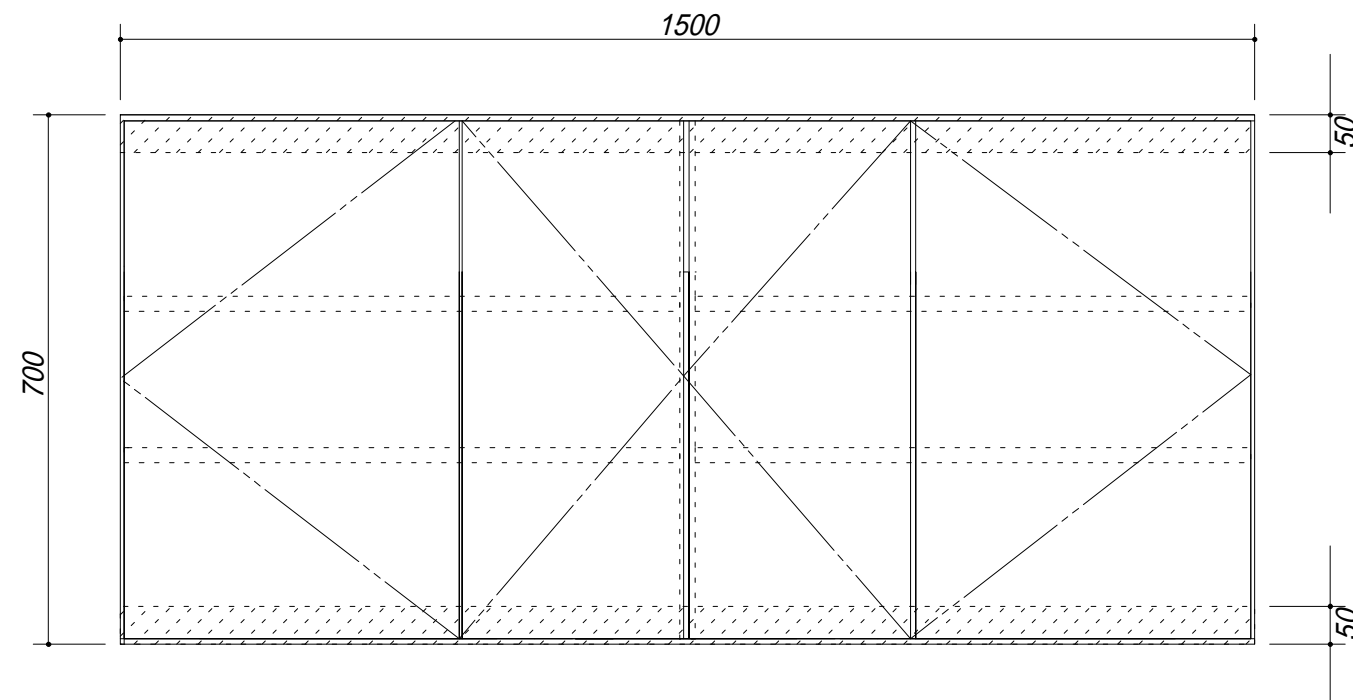

吊戸棚下地

会社名	株式会社 藤榮		現場名	型式	Z-150A(扉カラー) H7
				品名	吊戸棚
住所	豊明市阿野町稲葉 7 4 - 4 6	単位	mm	縮尺	
				寸法	1500 × 350 × 700