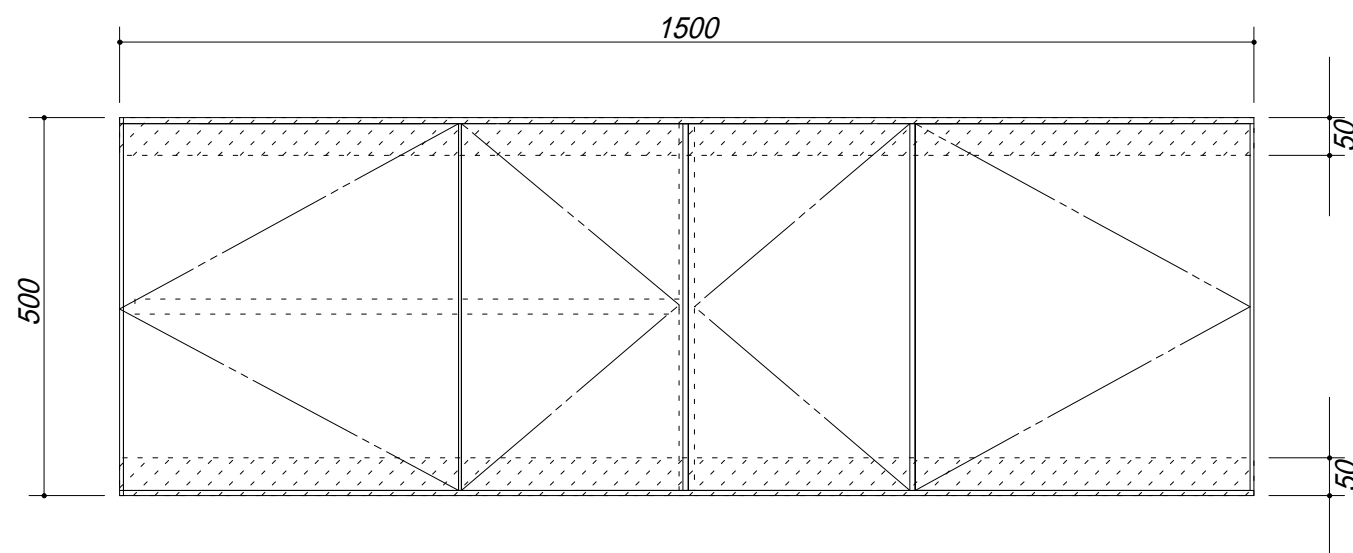

 吊戸棚下地

会社名	株式会社 藤榮	現場名		型式	Z-150A(扉カラー)
住所	豊明市阿野町稲葉 7 4 - 4 6	単位	mm	品名	吊戸棚
		縮尺		寸法	1500 × 350 × 500