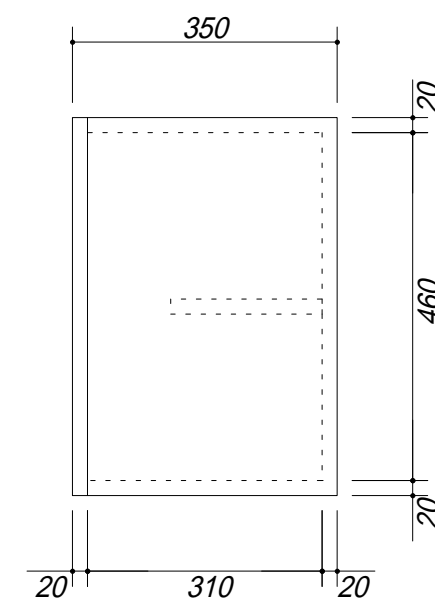

 吊戸棚下地

会社名	株式会社 藤榮	現場名		型式	Z-150A(扉カラー)
住所	豊明市阿野町稲葉 7 4 - 4 6	単位	mm	品名	吊戸棚
		縮尺		寸法	1500 × 350 × 500