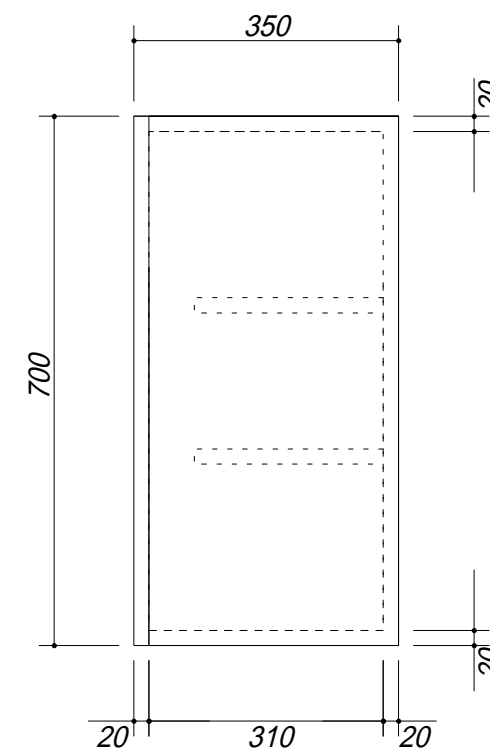

 吊戸棚下地

会社名	株式会社 藤栄		現場名	型式	Z-120A(扉カラー) H7
				品名	吊戸棚
住所	豊明市阿野町稲葉 7 4 - 4 6	単位	mm	縮尺	
				寸法	1200 × 350 × 700