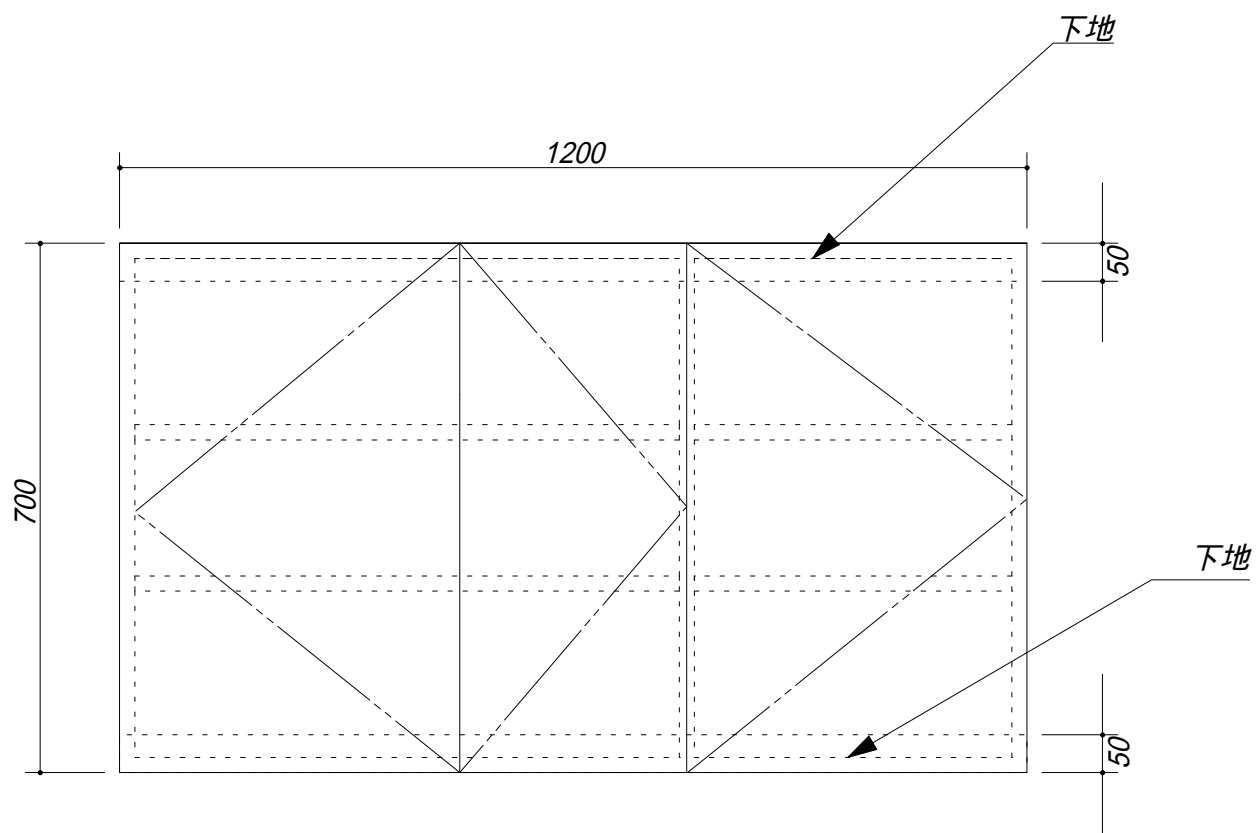

 吊戸棚下地

会社名	株式会社 藤栄		現場名	型式	Z-120A(扉カラー) H7
				品名	吊戸棚
住所	豊明市阿野町稲葉 7 4 - 4 6	単位	mm	縮尺	
				寸法	1200 × 350 × 700