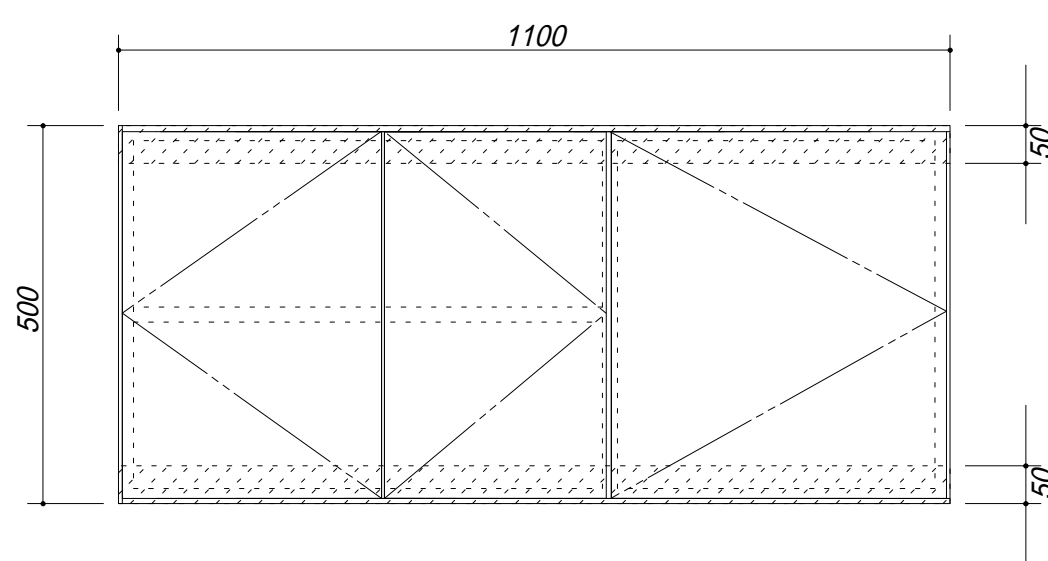

 吊戸棚下地

会社名	株式会社 藤榮		現場名		型式	Z-110A(扉カラー)
					品名	吊戸棚
住所	豊明市阿野町稻葉 7 4 - 4 6		単位	mm	縮尺	
					寸法	1100 × 350 × 500