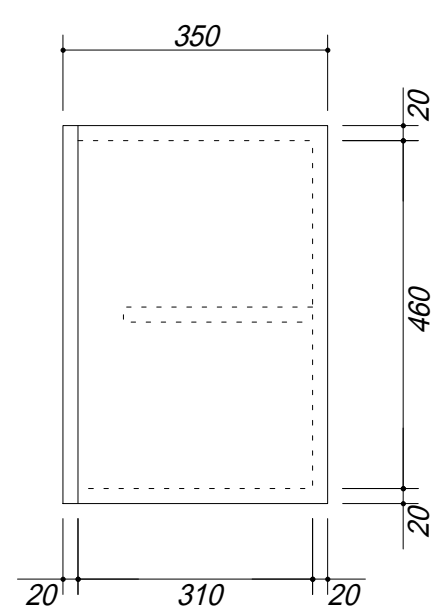

 吊戸棚下地

会社名	株式会社 藤榮		現場名		型式	Z-110A(扉カラー)
					品名	吊戸棚
住所	豊明市阿野町稻葉 7 4 - 4 6		単位	mm	縮尺	
					寸法	1100 × 350 × 500