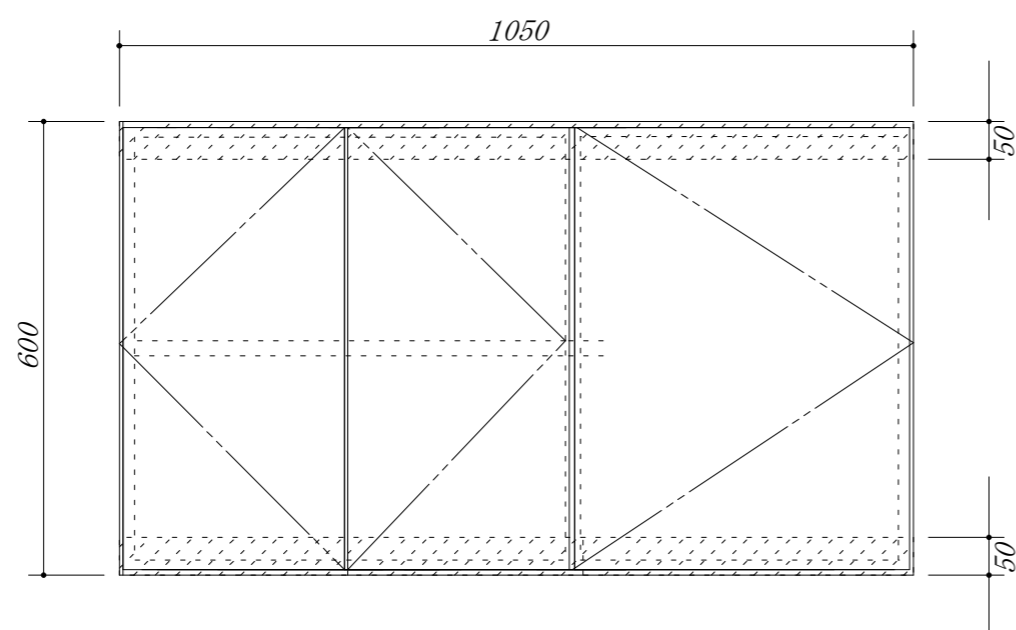

 吊戸棚下地

会社名	株式会社 藤榮		現場名	型式	Z-105A(扉カラー) H6
				品名	吊戸棚
住所	豊明市阿野町稲葉 7 4 - 4 6		単位	mm	縮尺