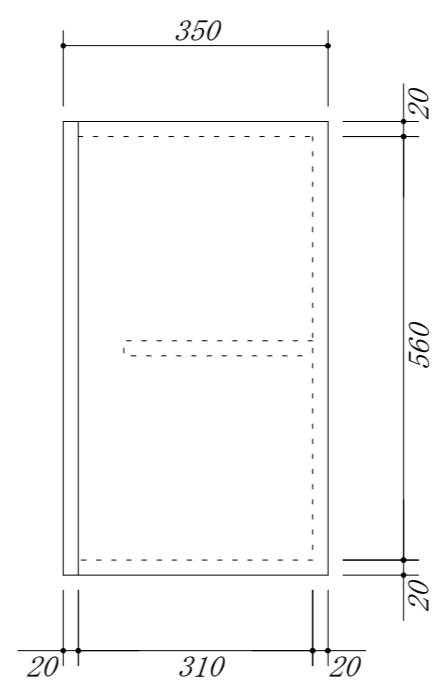

 吊戸棚下地

会社名	株式会社 藤榮		現場名	型式	Z-105A(扉カラー) H6
				品名	吊戸棚
住所	豊明市阿野町稲葉 7 4 - 4 6		単位	mm	縮尺