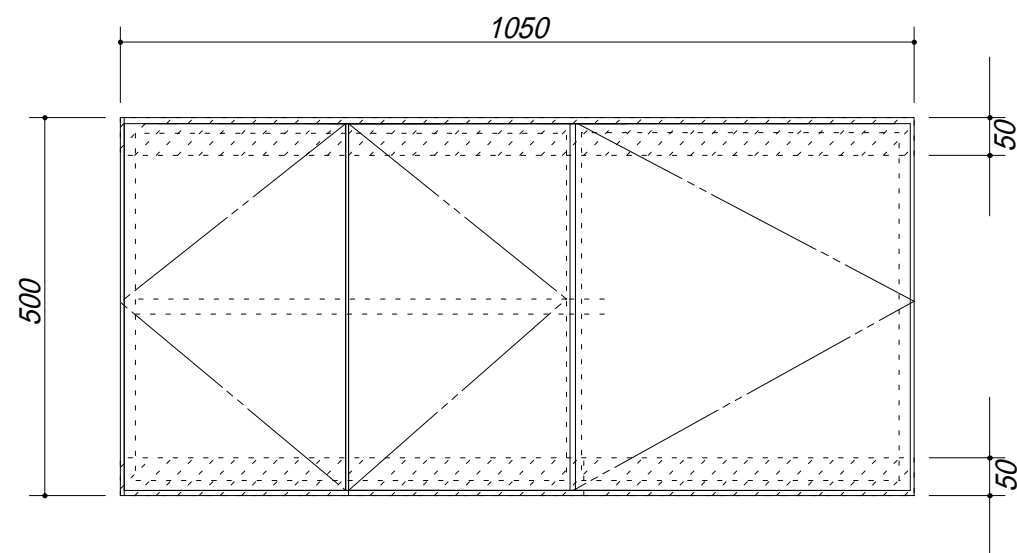

 吊戸棚下地

会社名	株式会社 藤榮		現場名	型式	Z-105A(扉カラー)
				品名	吊戸棚
住所	豊明市阿野町稻葉 7 4 - 4 6	単位	mm	縮尺	
				寸法	1050 × 350 × 500