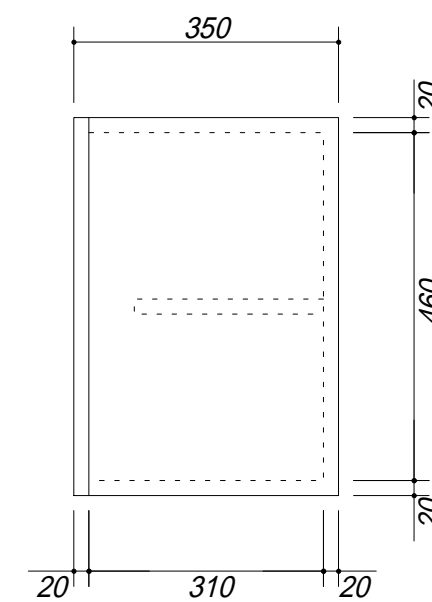

 吊戸棚下地

会社名	株式会社 藤榮		現場名	型式	Z-105A(扉カラー)
				品名	吊戸棚
住所	豊明市阿野町稻葉 7 4 - 4 6	単位	mm	縮尺	
				寸法	1050 × 350 × 500