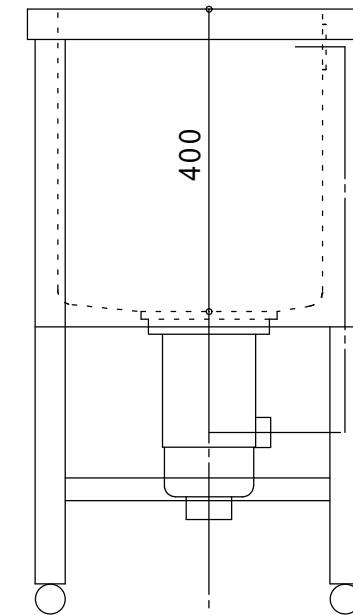

仕様

1	天板	SUS430 厚サ1.0mm ミカキ仕上
2	化粧板	SUS430 厚サ0.8mm NO.4仕上 3方貼
3	脚	SUS430 Lアングル 40x40x厚サ2mm
4	スノコ枠	SUS430 Lアングル 30x30x厚サ2mm SUS430 脱着式平棚
5	脚先	SUS430 40 アジャスター
6	オーナメント	樹脂製目皿 塩ビ製シャワーホース
7	排水トラップ	樹脂製 180防臭排水トラップ (50A)
付属品		塩ビ製 35シングルシャワーホース

現場名称

品名

ワンワンバス

形式

ZOH-7484

寸法

W : 750 D : 450 H : 800

縮尺 1/10