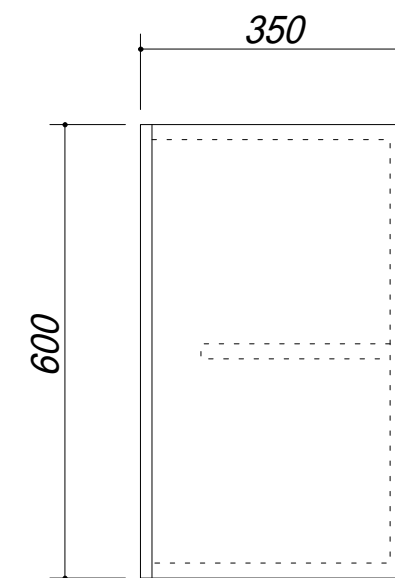

吊戸棚下地

会社名	(株) 藤 榮			現場名	型式	ZK-180A(扉付-)	図番
住所	豊明市阿野町稲葉74-46			承認	品名	吊戸棚	単位 mm
		検図	製図		寸法	1800 x 350 x 600	縮尺 1 / 10