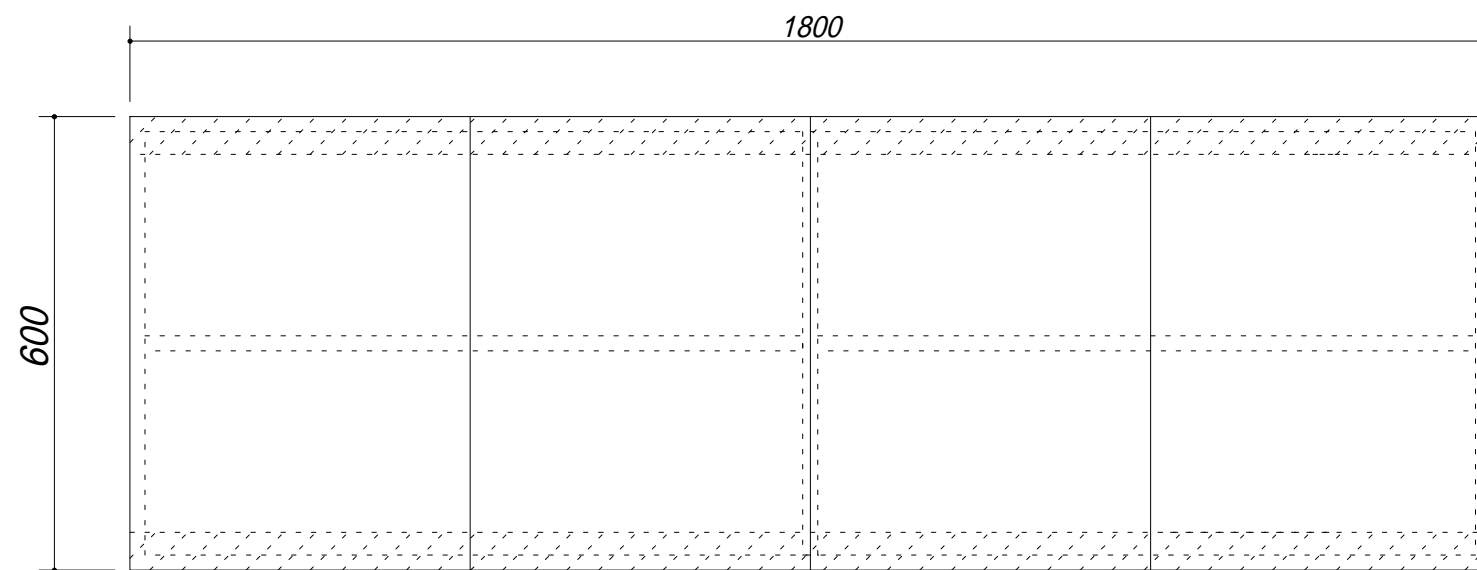

吊戸棚下地

会社名	(株) 藤 榮			現場名	型式	ZK-180A(扉付-)	図番
住所	豊明市阿野町稲葉74-46			承認	品名	吊戸棚	単位 mm
		検図	製図		寸法	1800 x 350 x 600	縮尺 1 / 10