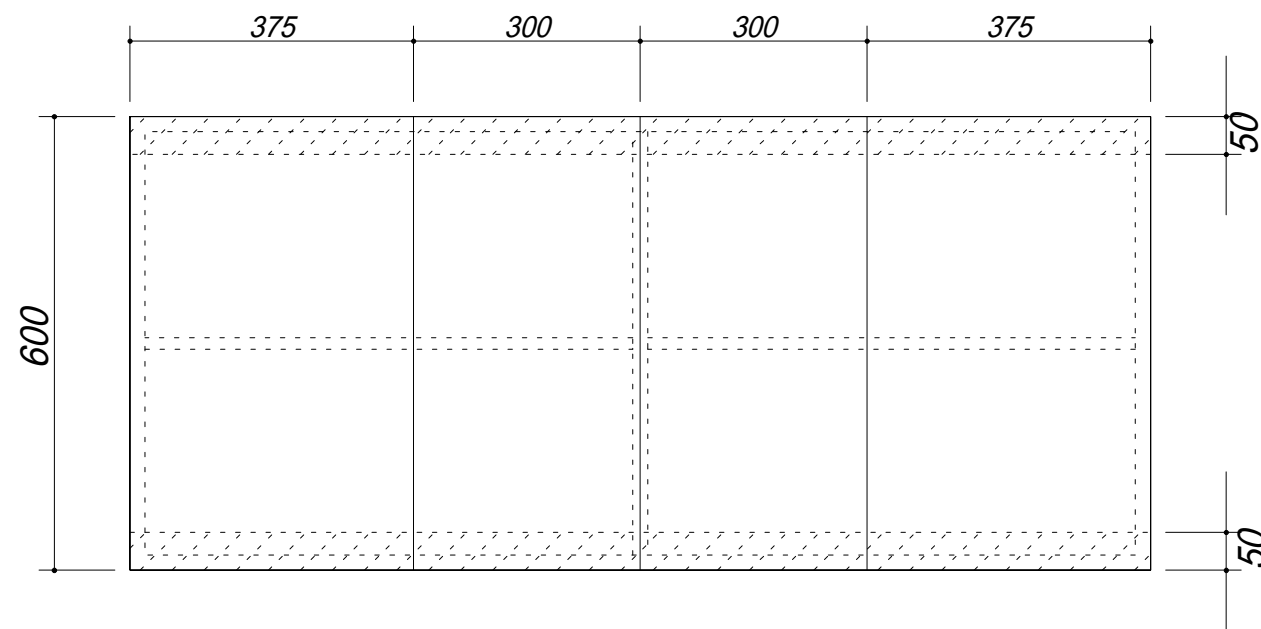

 吊戸棚下地

会社名	<b>(株) 藤 榮</b>			現場名	型式	ZK - 135A(扉カラー)	図番
住所	豊明市阿野町稲葉74-46			承認	品名	吊戸棚	単位 mm
		検図	製図		寸法	1350 X 350 X 600	縮尺 1 / 10