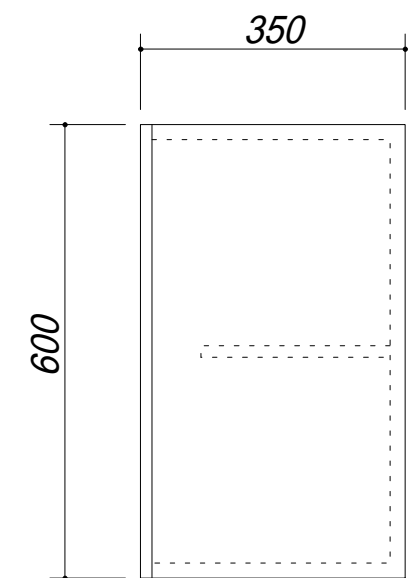

 吊戸棚下地

会社名	<b>(株) 藤 榮</b>			現場名	型式	ZK - 135A(扉カラー)	図番
住所	豊明市阿野町稲葉74-46			承認	品名	吊戸棚	単位 mm
		検図	製図		寸法	1350 X 350 X 600	縮尺 1 / 10