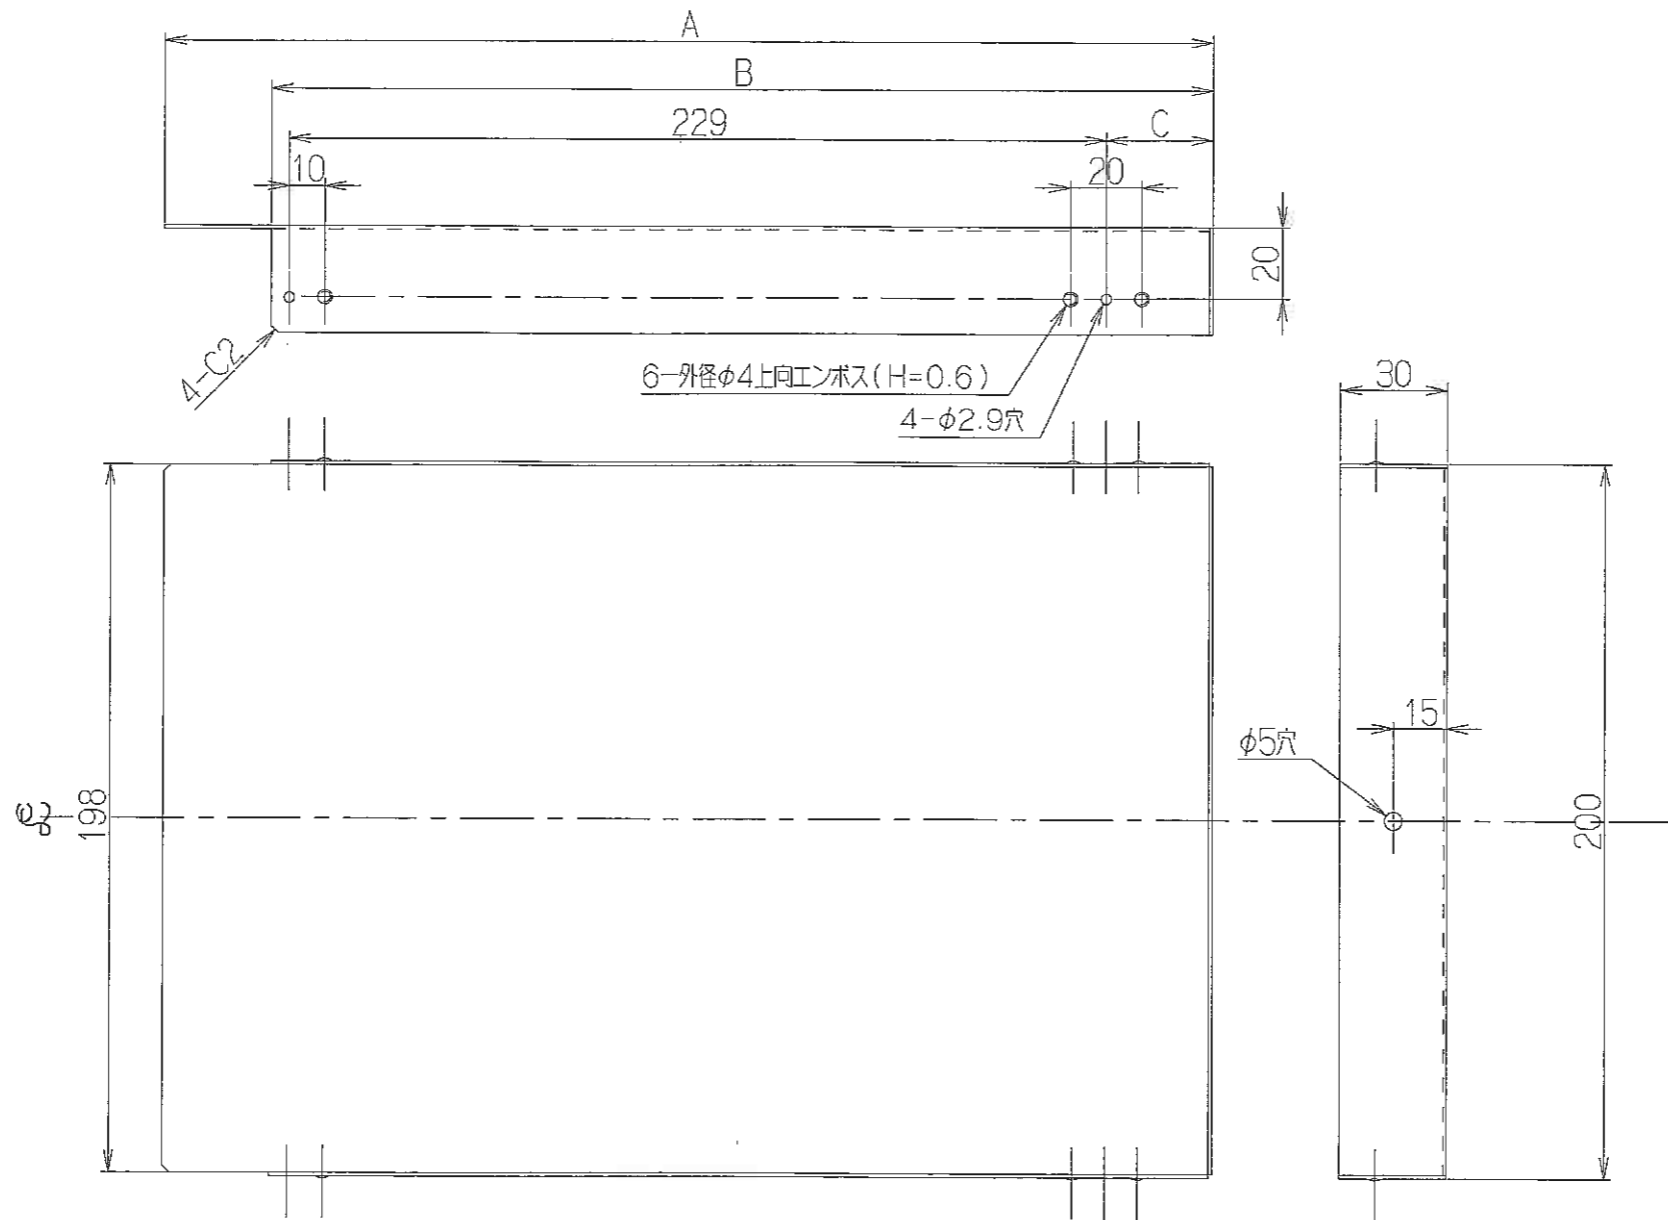

記号	変更履歴	按番号	年月日	担当
△				
△				
△				
△				
△				

付属品  
 トラスタッピンネジ(φ4×8)---- 2本  
 本ネジ(φ4.1×16)----- 1本

65	299	329	YMP20-380BK	109K92	ブラック		
			YMP20-380B	109K91	ブラウン		
			YMP20-380W	109K90	ホワイト		
			YMP20-380I	109K89	アイボリー		
50	286	314	YMP20-365SI	109EL5	シルバーメタリック		
			YMP20-365BK	109K88	ブラック		
30	264	294	YMP20-345SI	109AJ0	シルバーメタリック		
			YMP20-345BK	109K84	ブラック		
			YMP20-345B	109K83	ブラウン		
			YMP20-345W	109K82	ホワイト		
			YMP20-345I	109K81	アイボリー		
			型名	製品コード	色調		区分No.
C 寸 法	B 寸 法	A 寸 法	作成	1996/ 6/17	型名	YMP20-345/365/380	
			更新	2011/11/25	図番	オリジナル別売横幕板	
					図番	1090021	
			富士工業株式会社	三角法	尺度	1/2	製品姿図