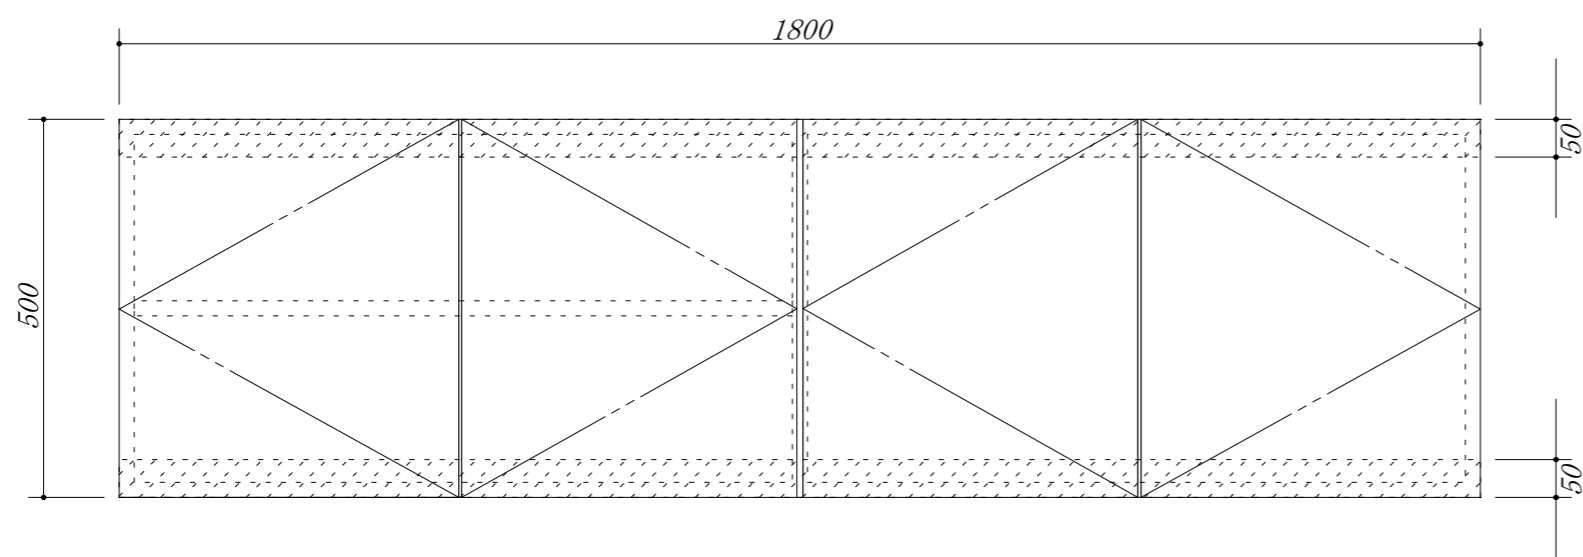

吊戸棚下地

会社名	株式会社 藤榮		現場名	型式	XIVA-180A(扉カラー)
				品名	吊戸棚
住所	豊明市阿野町稲葉7-4-46	単位	mm	縮尺	
				寸法	1800×350×500