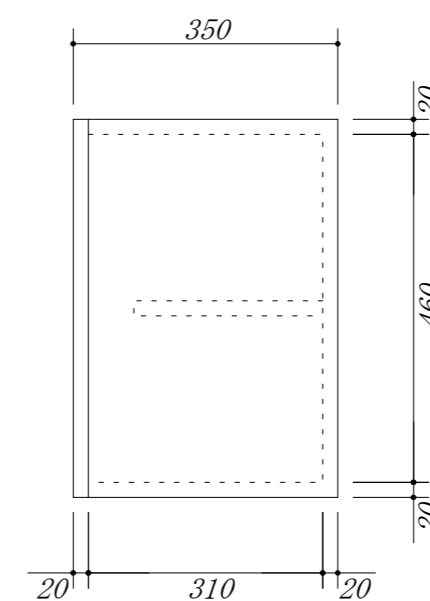

吊戸棚下地

会社名	株式会社 藤榮		現場名	型式	XIVA-180A(扉カラー)
				品名	吊戸棚
住所	豊明市阿野町稲葉7-4-46	単位	mm	縮尺	
				寸法	1800×350×500