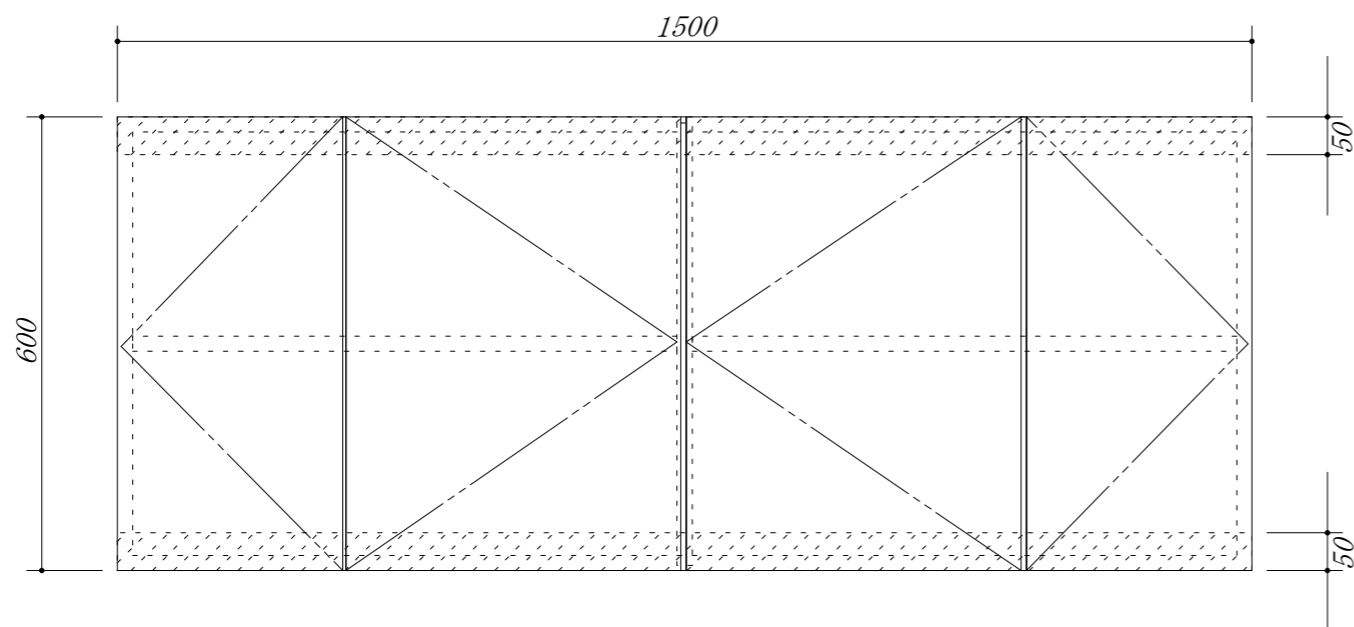

吊戸棚下地

会社名	株式会社 藤榮		現場名	型式	XIVA-150A(扉カラー) OH6
				品名	吊戸棚
住所	豊明市阿野町稲葉74-46		単位	mm	縮尺