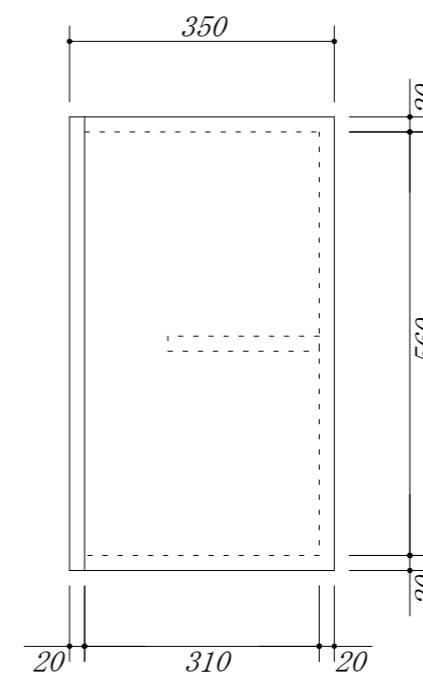

吊戸棚下地

会社名	株式会社 藤榮		現場名	型式	XIVA-150A(扉カラー) OH6
				品名	吊戸棚
住所	豊明市阿野町稲葉74-46		単位	mm	縮尺