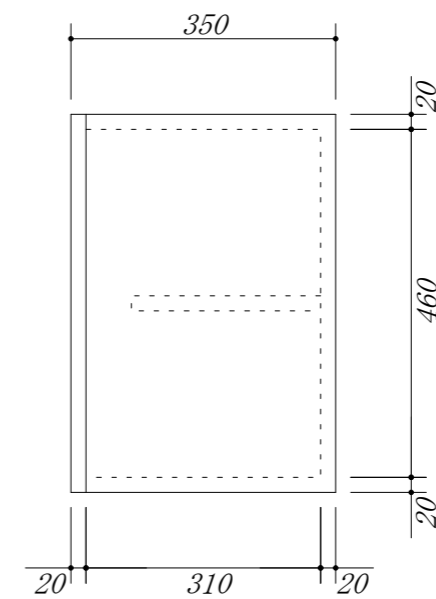

吊戸棚下地

会社名

株式会社 藤榮

現場名

型式

XIVA-120A (扉カラー)

住所

豊明市阿野町稲葉 7 4 - 4 6

単位

mm

縮尺

品名

吊戸棚

寸法

1200 × 350 × 500