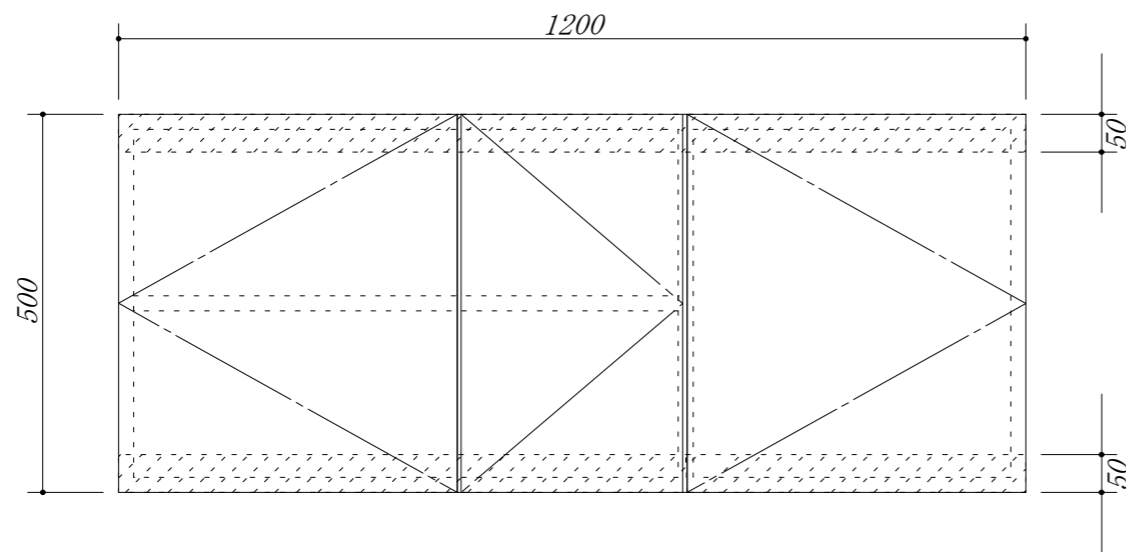

吊戸棚下地

会社名

株式会社 藤榮

現場名

型式

XIVA-120A (扉カラー)

住所

豊明市阿野町稲葉 7 4 - 4 6

単位

mm

縮尺

品名

吊戸棚

寸法

1200 × 350 × 500