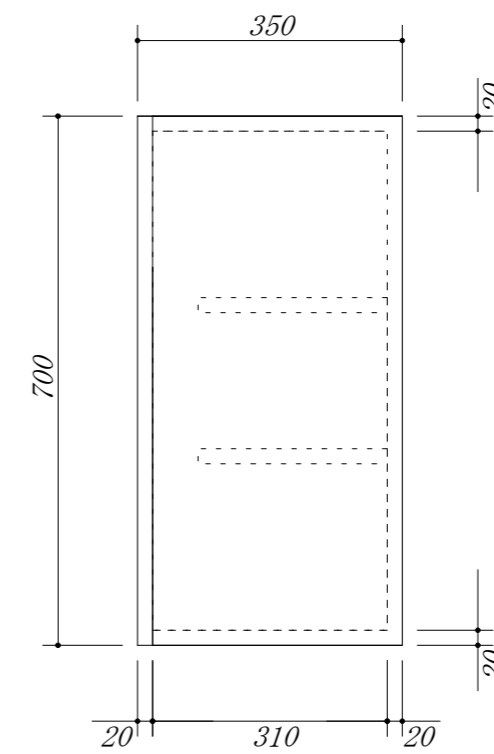

吊戸棚下地

会社名	株式会社 藤栄	現場名	型式	XIVA-120A(扉カラー) OH7	
			品名	吊戸棚	
住所	豊明市阿野町稲葉74-46	単位	mm	縮尺	
			寸法	1200×350×700	