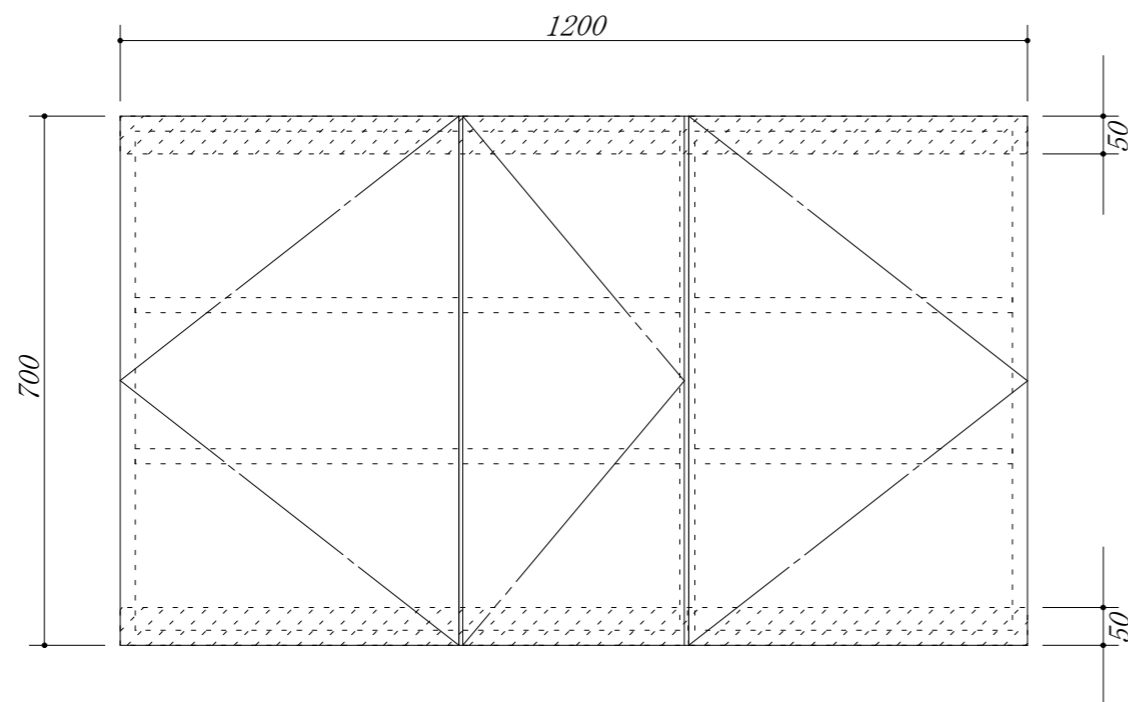

吊戸棚下地

会社名	株式会社 藤栄	現場名	型式	XIVA-120A(扉カラー) OH7	
			品名	吊戸棚	
住所	豊明市阿野町稲葉74-46	単位	mm	縮尺	
			寸法	1200×350×700	