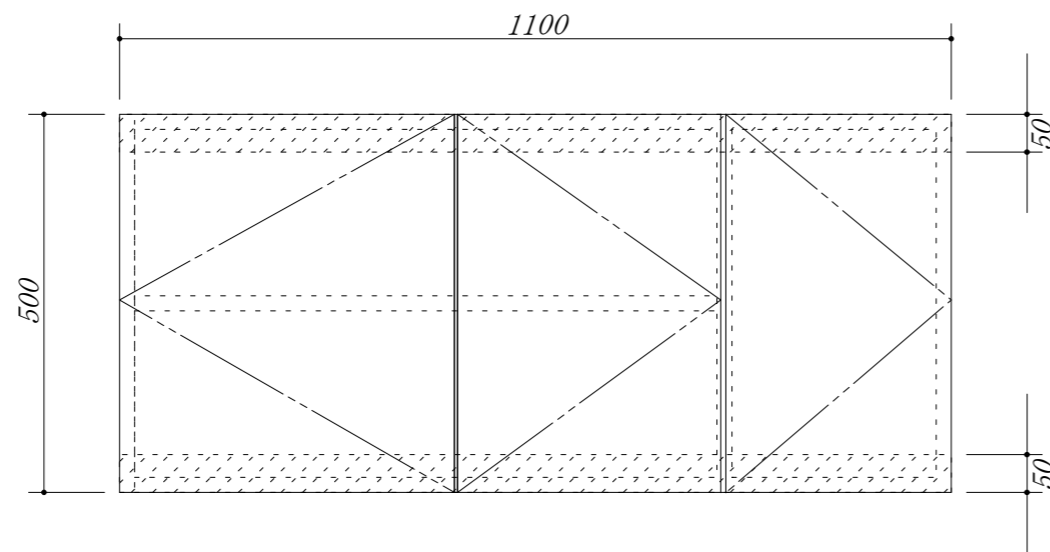

 吊戸棚下地

会社名	株式会社 藤榮		現場名	型式	XIVA-110A(扉カラー)
				品名	吊戸棚
住所	豊明市阿野町稲葉 7 4 - 4 6		単位	mm	縮尺