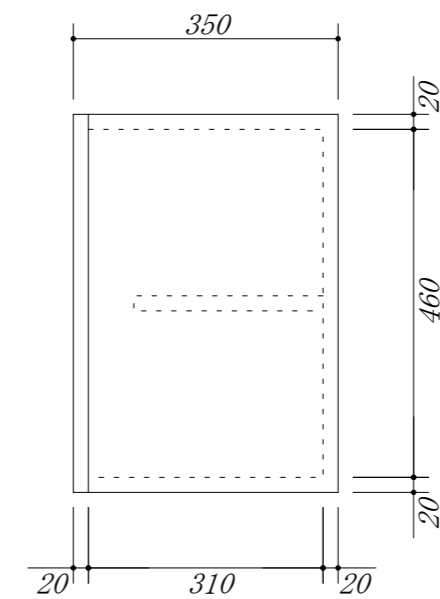

 吊戸棚下地

会社名	株式会社 藤榮		現場名	型式	XIVA-110A(扉カラー)
				品名	吊戸棚
住所	豊明市阿野町稲葉 7 4 - 4 6		単位	mm	縮尺