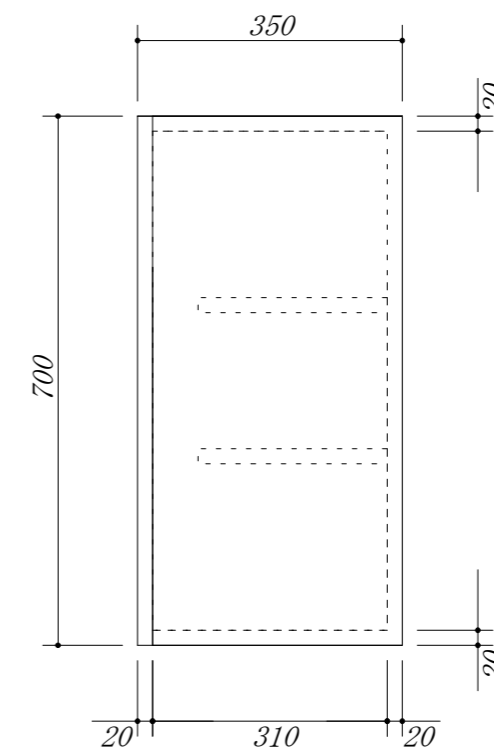

 吊戸棚下地

会社名	株式会社 藤栄	現場名	型式	XIVA-110A(扉カラー)OH7		
			品名	吊戸棚		
住所	豊明市阿野町稲葉74-46	単位	mm	縮尺	寸法	1100×350×700