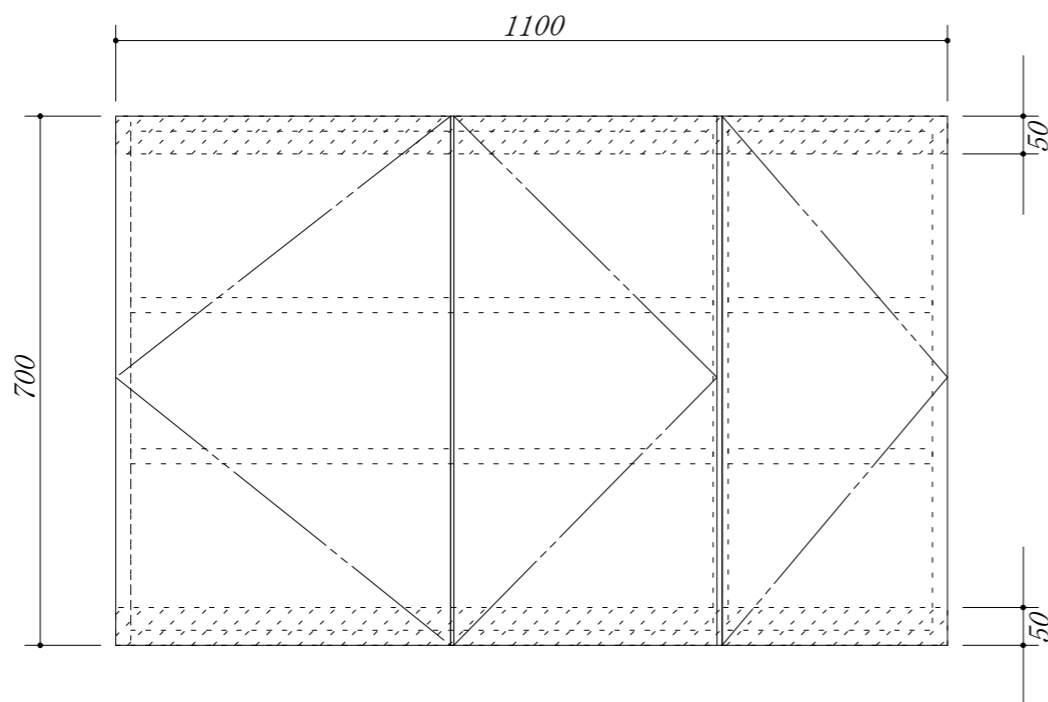

 吊戸棚下地

会社名	株式会社 藤栄	現場名	型式	XIVA-110A(扉カラー)OH7		
			品名	吊戸棚		
住所	豊明市阿野町稲葉74-46	単位	mm	縮尺	寸法	1100×350×700