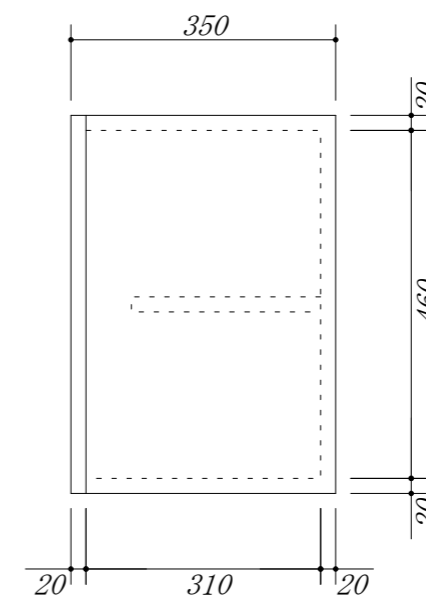

吊戸棚下地

会社名	株式会社 藤榮		現場名	型式	XIVA-100A(扉カラー)	
				品名	吊戸棚	
住所	豊明市阿野町稲葉 7 4 - 4 6	単位	mm	縮尺	寸法	1000 × 350 × 500