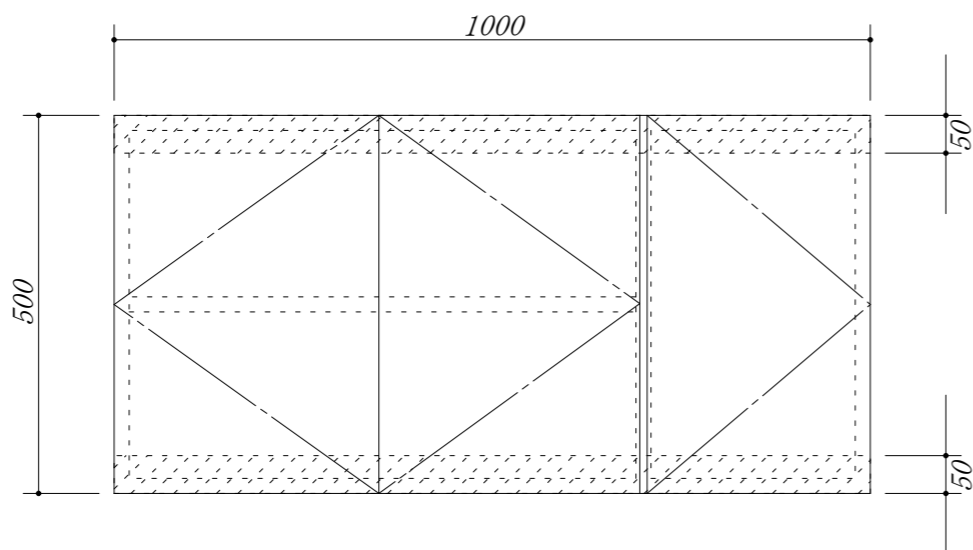

吊戸棚下地

会社名	株式会社 藤榮		現場名	型式	XIVA-100A(扉カラー)	
				品名	吊戸棚	
住所	豊明市阿野町稲葉 7 4 - 4 6	単位	mm	縮尺	寸法	1000 × 350 × 500