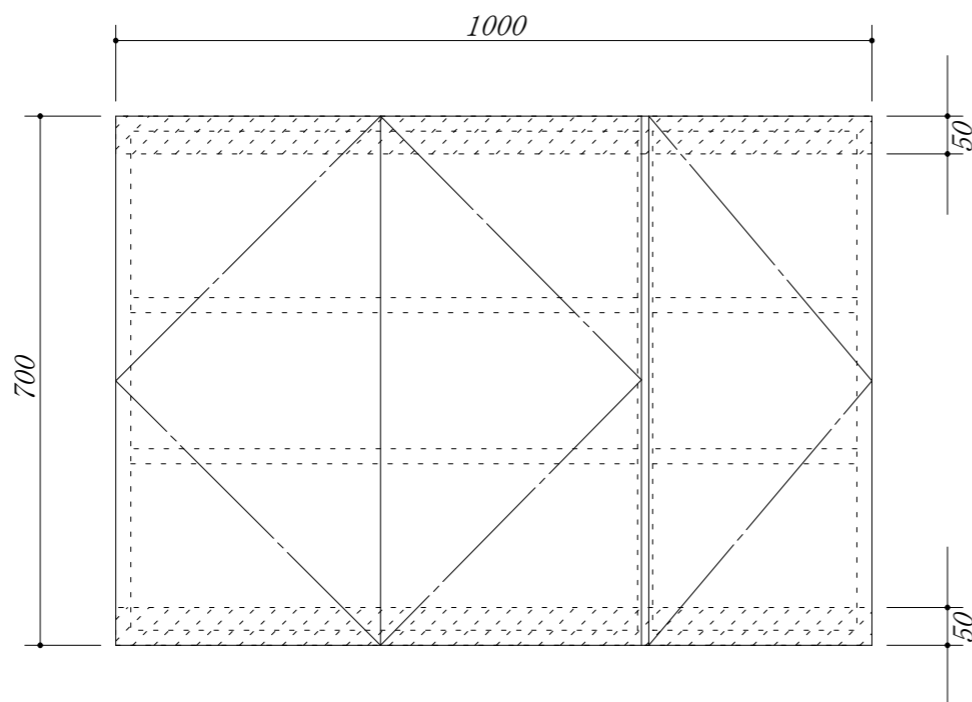

吊戸棚下地

会社名	株式会社 藤栄	現場名	型式	XIVA-100A(扉カラー) OH7	
			品名	吊戸棚	
住所	豊明市阿野町稲葉74-46	単位	mm	縮尺	
			寸法	1000×350×700	