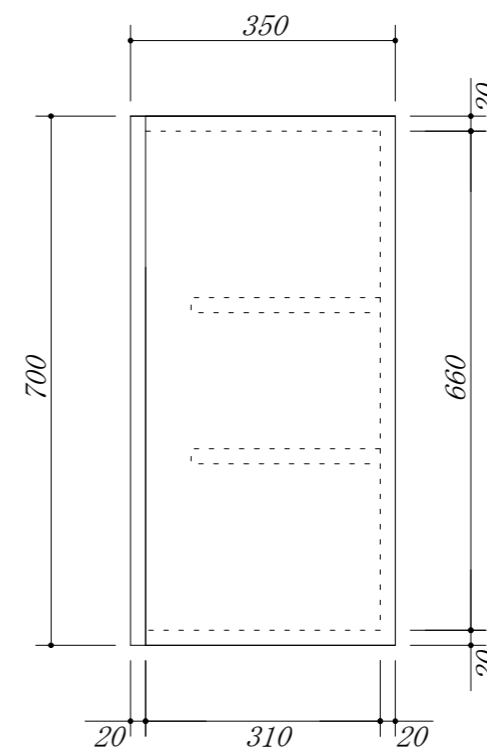

吊戸棚下地

会社名	株式会社 藤栄	現場名	型式	XIVA-100A(扉カラー) OH7	
			品名	吊戸棚	
住所	豊明市阿野町稲葉74-46	単位	mm	縮尺	
			寸法	1000×350×700	