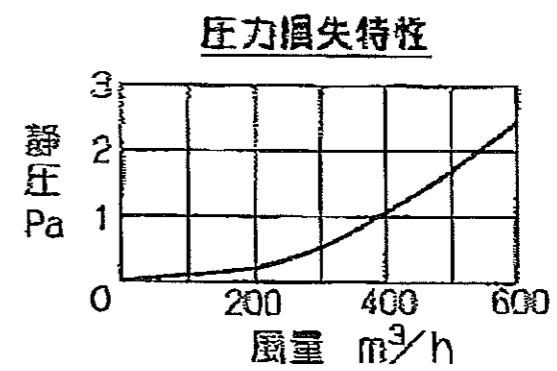

品名	仕様	数量	単位
ウェザーカバー	K-25K	1	個

品番	部品名	材質	表面処理	色調
1	ウェザーカバー	亜鉛めっき鋼板	アルミ粉塗装	表層膜による
2	ウェザーカバー	亜鉛めっき鋼板	アルミ粉塗装	表層膜による
3	ウェザーカバー	亜鉛めっき鋼板	アルミ粉塗装	表層膜による
4	補助棒	亜鉛めっき鋼板	アルミ粉塗装	表層膜による
5	ホック	アルミニウム	TAP-D418S	

付属品
 本ねじ(φ3.5x25) --- 4本
 取付説明書 ----- 1部