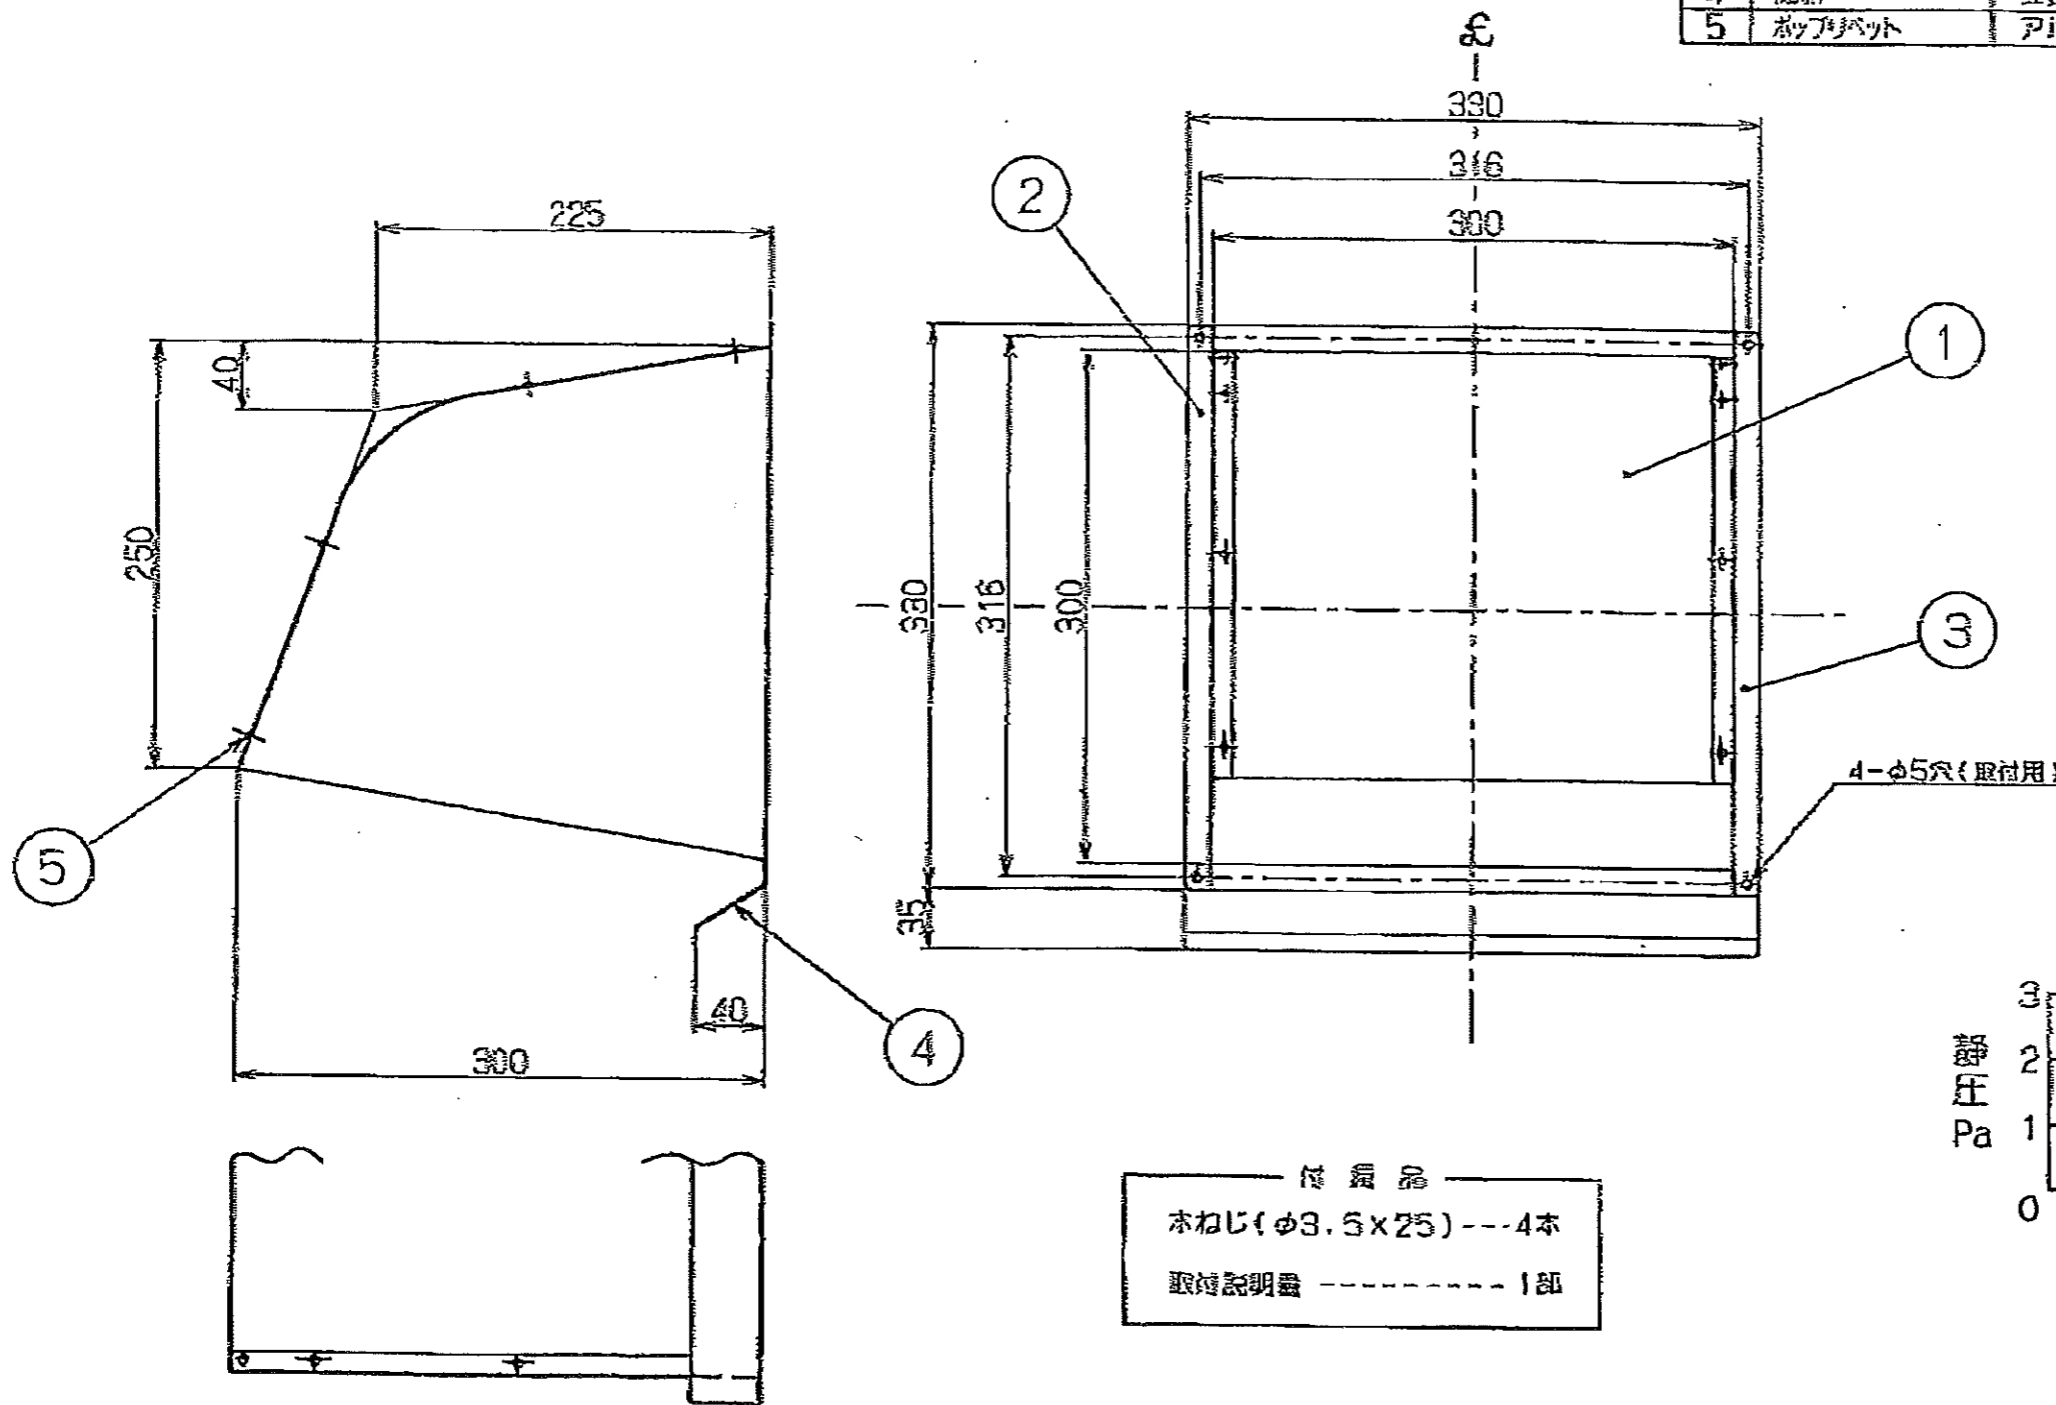

品名	仕様	数量	単位
ウェザーカバー	K-25K	1	個

品番	部品名	材質	表面処理	色調
1	ウェザーカバー	亜鉛めっき鋼板	アルミ粉塗装	表層膜による
2	ウェザーカバー	亜鉛めっき鋼板	アルミ粉塗装	表層膜による
3	ウェザーカバー	亜鉛めっき鋼板	アルミ粉塗装	表層膜による
4	補助棒	亜鉛めっき鋼板	アルミ粉塗装	表層膜による
5	ホック	アルミニウム	TAP-D418S	

付属品
 本ねじ(φ3.5x25) --- 4本
 取付説明書 ----- 1部

注) 1. 補助棒は取り付け工事の時、ウェザーカバーと共締めとする。

型名	WK-25K	カラー	ブラック	色調	109T95
型名	WK-25K	カラー	C2色(アイボリー)	色調	109K11
型名	製品コード				
型名	WK-25K				
型名	ウェザーカバー 25cm風量型				
型名	1090161				
製造	富士工業株式会社				
製造	三角法				
製造	1/4				
製造	製品姿図				
製造	A				