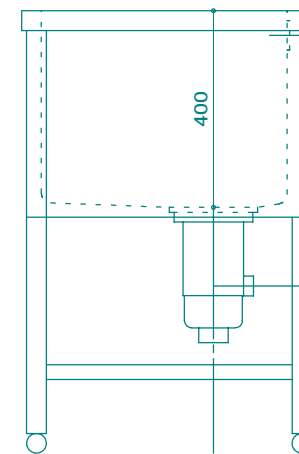

仕 様		
1	天板	SUS430 厚サ1.0mm ミカキ仕上
2	化粧板	SUS430 厚サ0.8mm NO.4仕上 3方貼
3	脚	SUS430 Lアングル 40x40x厚サ2mm
4	スノコ枠	SUS430 Lアングル 30x30x厚サ2mm SUS430 脱着式平棚
5	脚先	SUS430 φ40 アシヤストホール
6	オーバーフロ-	樹脂製目皿 塩ビ製シヤハラホース
7	排水トラップ	樹脂製 φ180防臭排水トラップ(50A)
	付属品	塩ビ製 φ35シングルシヤハラホース

現場名称	品名 ワンワンバス	形式 VOH-9694	寸法 W : 900 D : 600 H : 900	縮尺 1/10	検図 作図	台数	No.	株式会社 藤榮
				年月日				