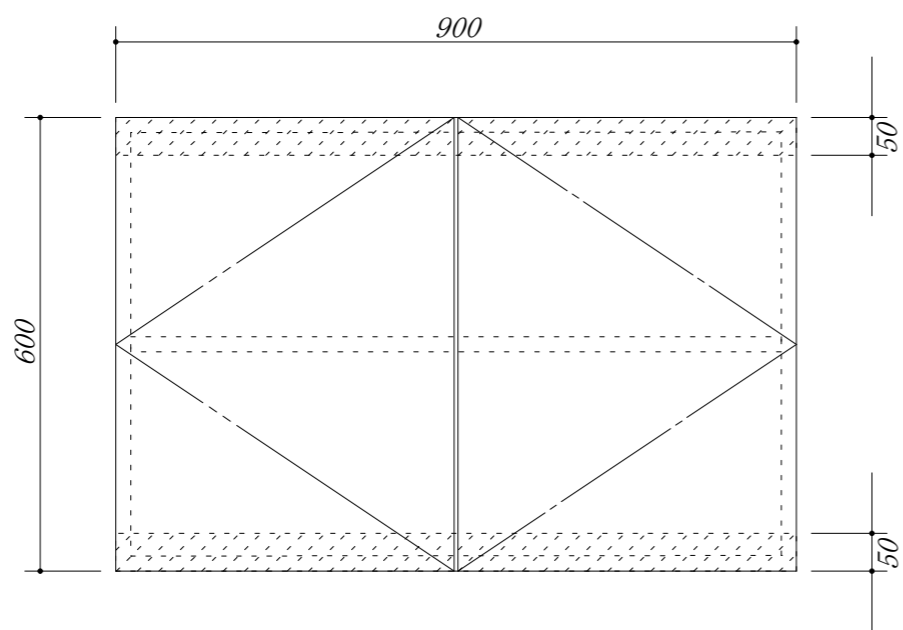

 吊戸棚下地

会社名	株式会社 藤栄		現場名	型式	UK-90A(扉カラー)
	住所	豊明市阿野町稲葉74-46		単位	mm
縮尺				寸法	900×350×600