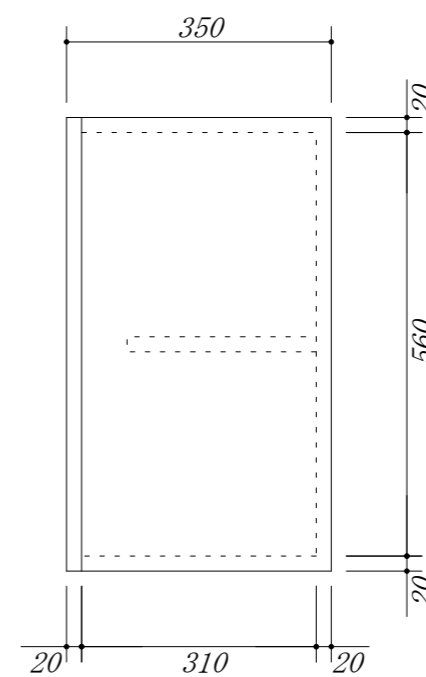

 吊戸棚下地

会社名	株式会社 藤栄		現場名	型式	UK-90A(扉カラー)
	住所	豊明市阿野町稲葉74-46		単位	mm
縮尺				寸法	900×350×600