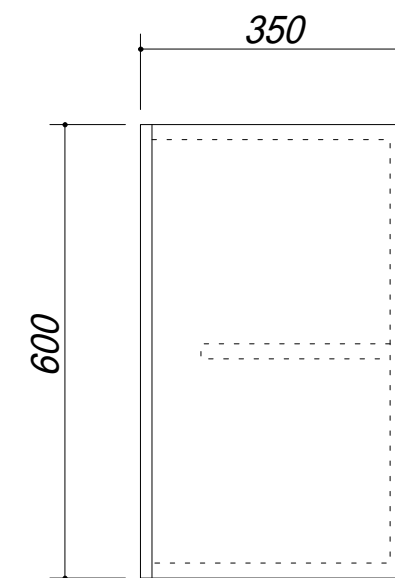

吊戸棚下地

会社名	<b>(株) 藤 榮</b>			現場名	型式	UK - 180A (扉付-)	図番
住所	豊明市阿野町稲葉 7 4 - 4 6			承認	検図	製図	単位
					品名	吊戸棚	mm
					寸法	1800 x 350 x 600	縮尺
							1 / 1 0