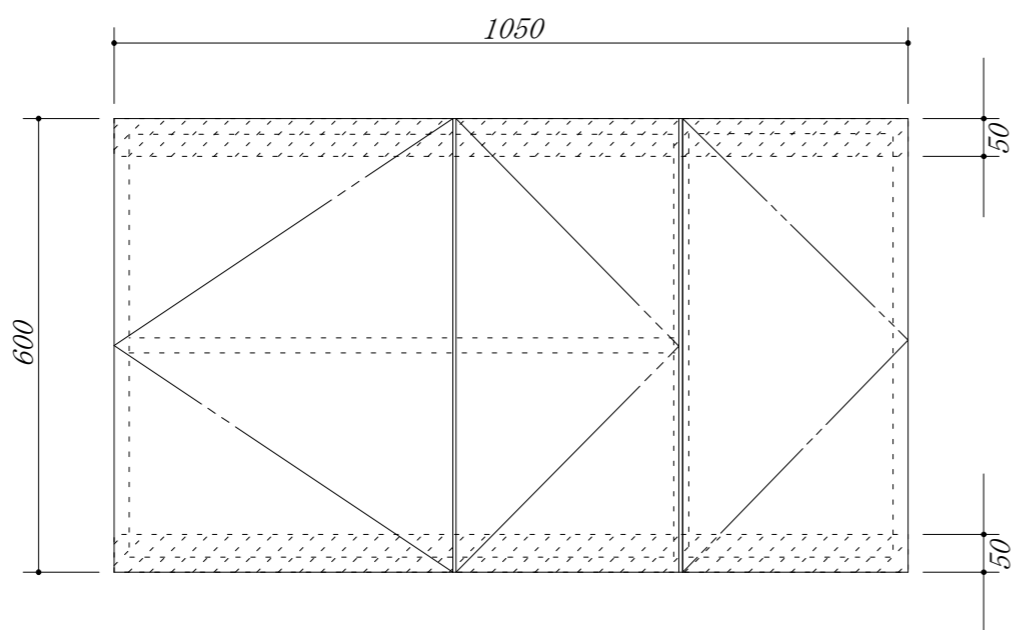

吊戸棚下地

会社名	株式会社 藤榮	現場名	単位	mm	縮尺	型式	UK-105A(扉カラー)
						品名	吊戸棚
住所	豊明市阿野町稲葉 7 4 - 4 6					寸法	1050 × 350 × 600