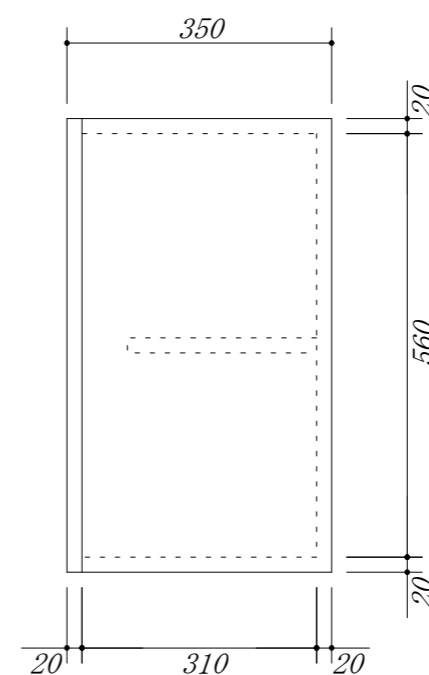

吊戸棚下地

会社名	株式会社 藤榮	現場名	単位	mm	縮尺	型式	UK-105A(扉カラー)
						品名	吊戸棚
住所	豊明市阿野町稲葉 7 4 - 4 6					寸法	1050 × 350 × 600