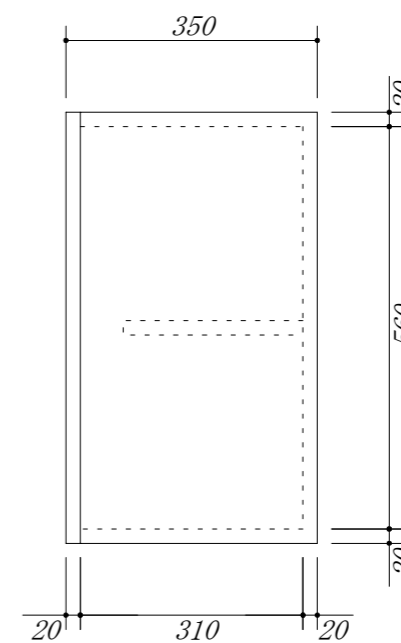

 吊戸棚下地

会社名	株式会社 藤榮	現場名		型式	RSA-105A(扉カラー) FH6
住所	豊明市阿野町稲葉 7 4 - 4 6	単位	mm	品名	吊戸棚
		縮尺		寸法	1050×350×600