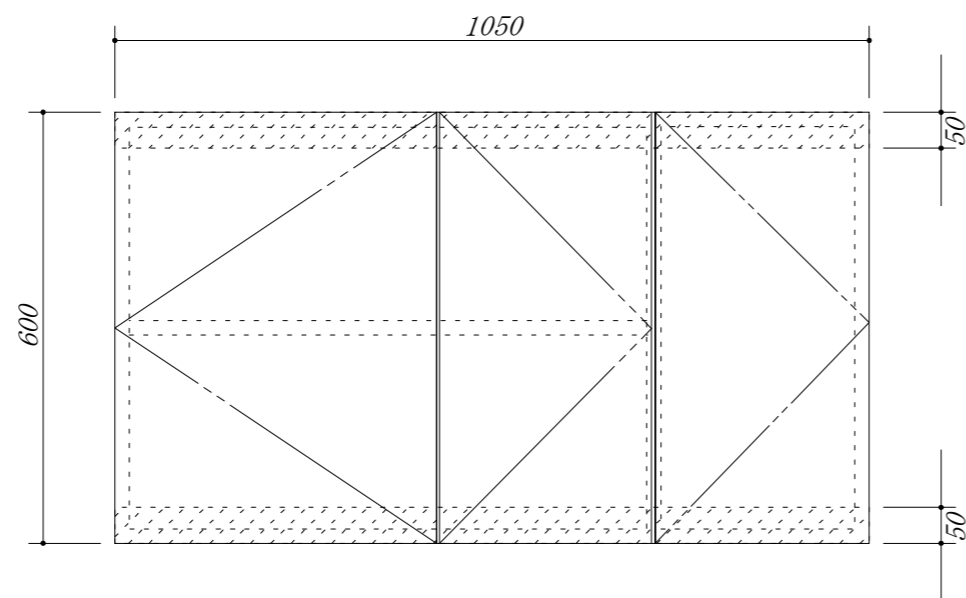

 吊戸棚下地

会社名	株式会社 藤榮	現場名		型式	RSA-105A(扉カラー) FH6
住所	豊明市阿野町稲葉 7 4 - 4 6	単位	mm	品名	吊戸棚
		縮尺		寸法	1050×350×600