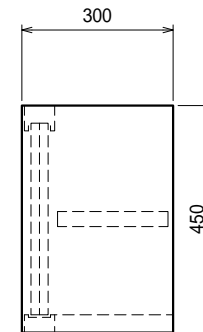

仕様

- 本体 SUS430 4仕上 t0.8
- ステンレス戸
 - 本体 SUS430 4仕上 t0.8
 - 引手 SUS304
- 中棚 SUS430 4仕上 t0.8
 W585xD219xH30
 30mm間隔で取付位置変更可

Ver. 2021

(株)藤榮

品名

吊戸棚

型式

MKSF-634

寸法

600 × 300 × 450

縮尺

1:15