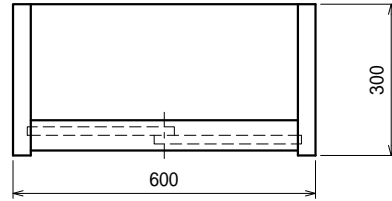

仕様

- 本体 SUS430 4仕上 t0.8
- ステンレス戸
 - 本体 SUS430 4仕上 t0.8
 - 引手 SUS304
- 中棚 SUS430 4仕上 t0.8
 W585xD219xH30
 30mm間隔で取付位置変更可

Ver. 2021

(株)藤榮

品名

吊戸棚

型式

MKSF-634

寸法

600 × 300 × 450

縮尺

1:15