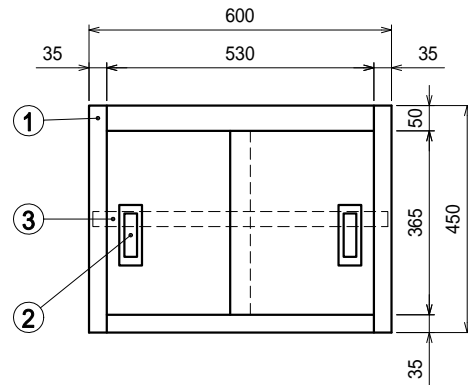

仕様

- 本体 SUS430 4仕上 t0.8
- ステンレス戸
 - 本体 SUS430 4仕上 t0.8
 - 引手 SUS304
- 中棚 SUS430 4仕上 t0.8
 W585xD219xH30
 30mm間隔で取付位置変更可

Ver. 2021

(株)藤榮

品名

吊戸棚

型式

MKSF-634

寸法

600 × 300 × 450

縮尺

1:15