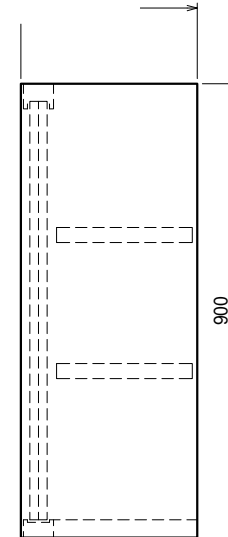

仕様

- 本体 SUS430 4仕上 t0.8
- ステンレス戸
- 本体 SUS430 4仕上 t0.8
- 引手 SUS304
- 中棚 SUS430 4仕上 t0.8
- W1770(885+885)xD269xH30
- 左右二分割式
- 30mm間隔で取付位置変更可

(株)藤榮

品名

吊戸棚

型式

MKSF-189

寸法

1800 × 350 × 900

縮尺

1:15