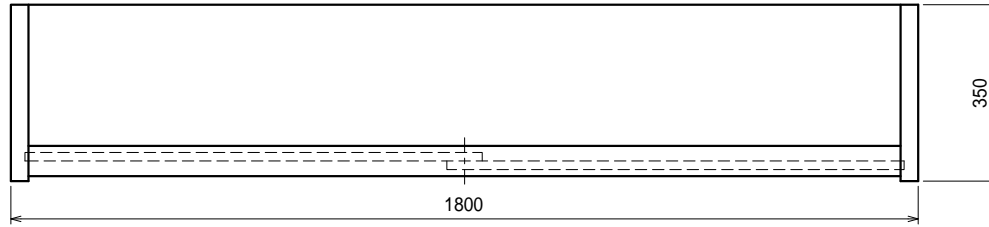

仕様

- 本体 SUS430 4仕上 t0.8
- ステンレス戸
- 本体 SUS430 4仕上 t0.8
- 引手 SUS304
- 中棚 SUS430 4仕上 t0.8
- W1770(885+885)xD269xH30
- 左右二分割式
- 30mm間隔で取付位置変更可

(株)藤榮

品名

吊戸棚

型式

MKSF-189

寸法

1800 × 350 × 900

縮尺

1:15