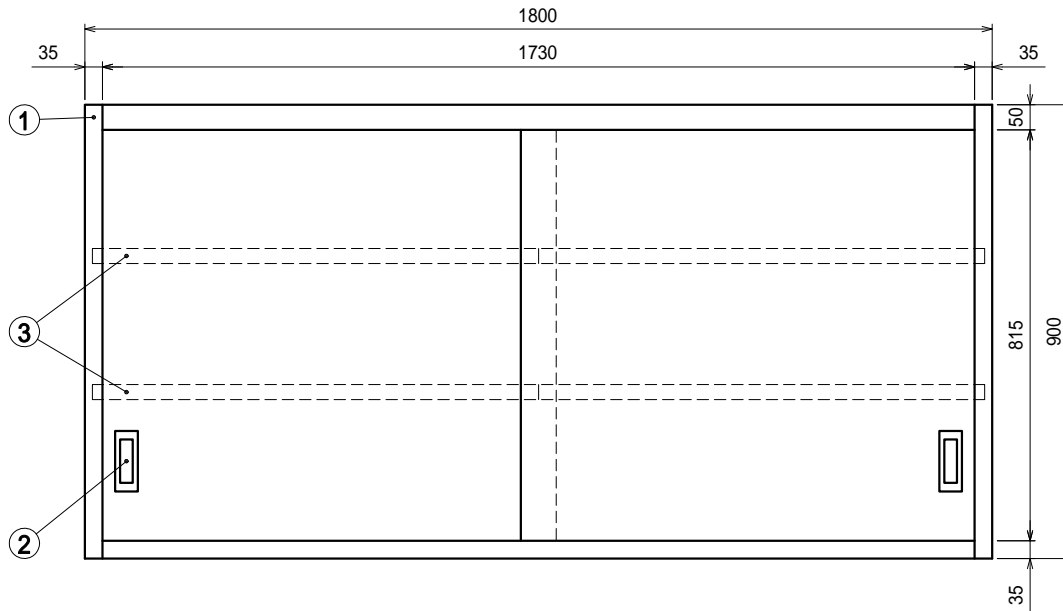

仕様

- 本体 SUS430 4仕上 t0.8
- ステンレス戸
- 本体 SUS430 4仕上 t0.8
- 引手 SUS304
- 中棚 SUS430 4仕上 t0.8
- W1770(885+885)xD269xH30
- 左右二分割式
- 30mm間隔で取付位置変更可

(株)藤榮

品名

吊戸棚

型式

MKSF-189

寸法

1800 × 350 × 900

縮尺

1:15