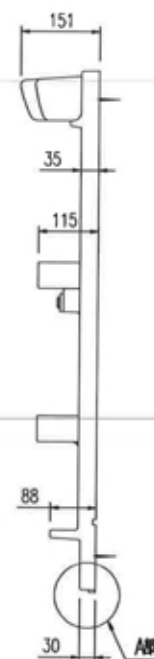

No.	品名	品番	数量	備考
1	ミラーキャビネット	MFK-501S	1	防湿鏡、LED照明 6.9W×1灯 コンセント許容電力1300W以下 ハイインパクトスチロール樹脂製 プラグコード付、コンセント1個

*壁固定ねじ

トラスタップねじφ4.0×50mm 4本(化粧キャップ付)

コード長さ2.1m(右取出し有効コード長さ1.4m)
(左取出し有効コード長さ1.2m)
(上取出し有効コード長さ0.9m)

防水パッキン
(発泡EPDM材、白色)

A部詳細図

物件名	ミラーキャビネット	図面	担当	検図	図番	PTFTVMR1190
					日付	2017.01.11
品番	MFK-501S	縮尺	株式会社 LIXIL			
		1/10				