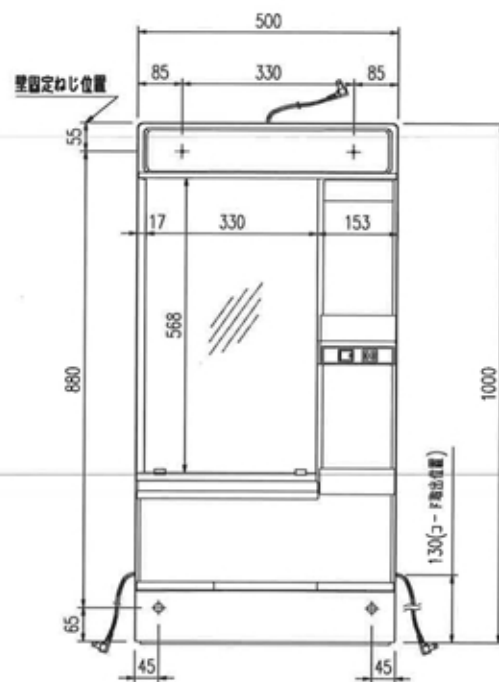

No.	品名	品番	数量	備考
1	ミラーキャビネット	MFK-501S	1	防湿鏡、LED照明 6.9W×1灯 コンセント許容電力1300W以下 ハイインパクトスチロール樹脂製 プラグコード付、コンセント1個

*壁固定ねじ

トラスタップねじφ4.0×50mm 4本(化粧キャップ付)

コード長さ2.1m(右取出し有効コード長さ1.4m)
(左取出し有効コード長さ1.2m)
(上取出し有効コード長さ0.9m)

防水パッキン
(発泡EPDM材、白色)

A部詳細図

物件名	ミラーキャビネット	図面	担当	検図	図番	PTFTVMR1190
					日付	2017.01.11
品番	MFK-501S	縮尺	株式会社 LIXIL			
		1/10				