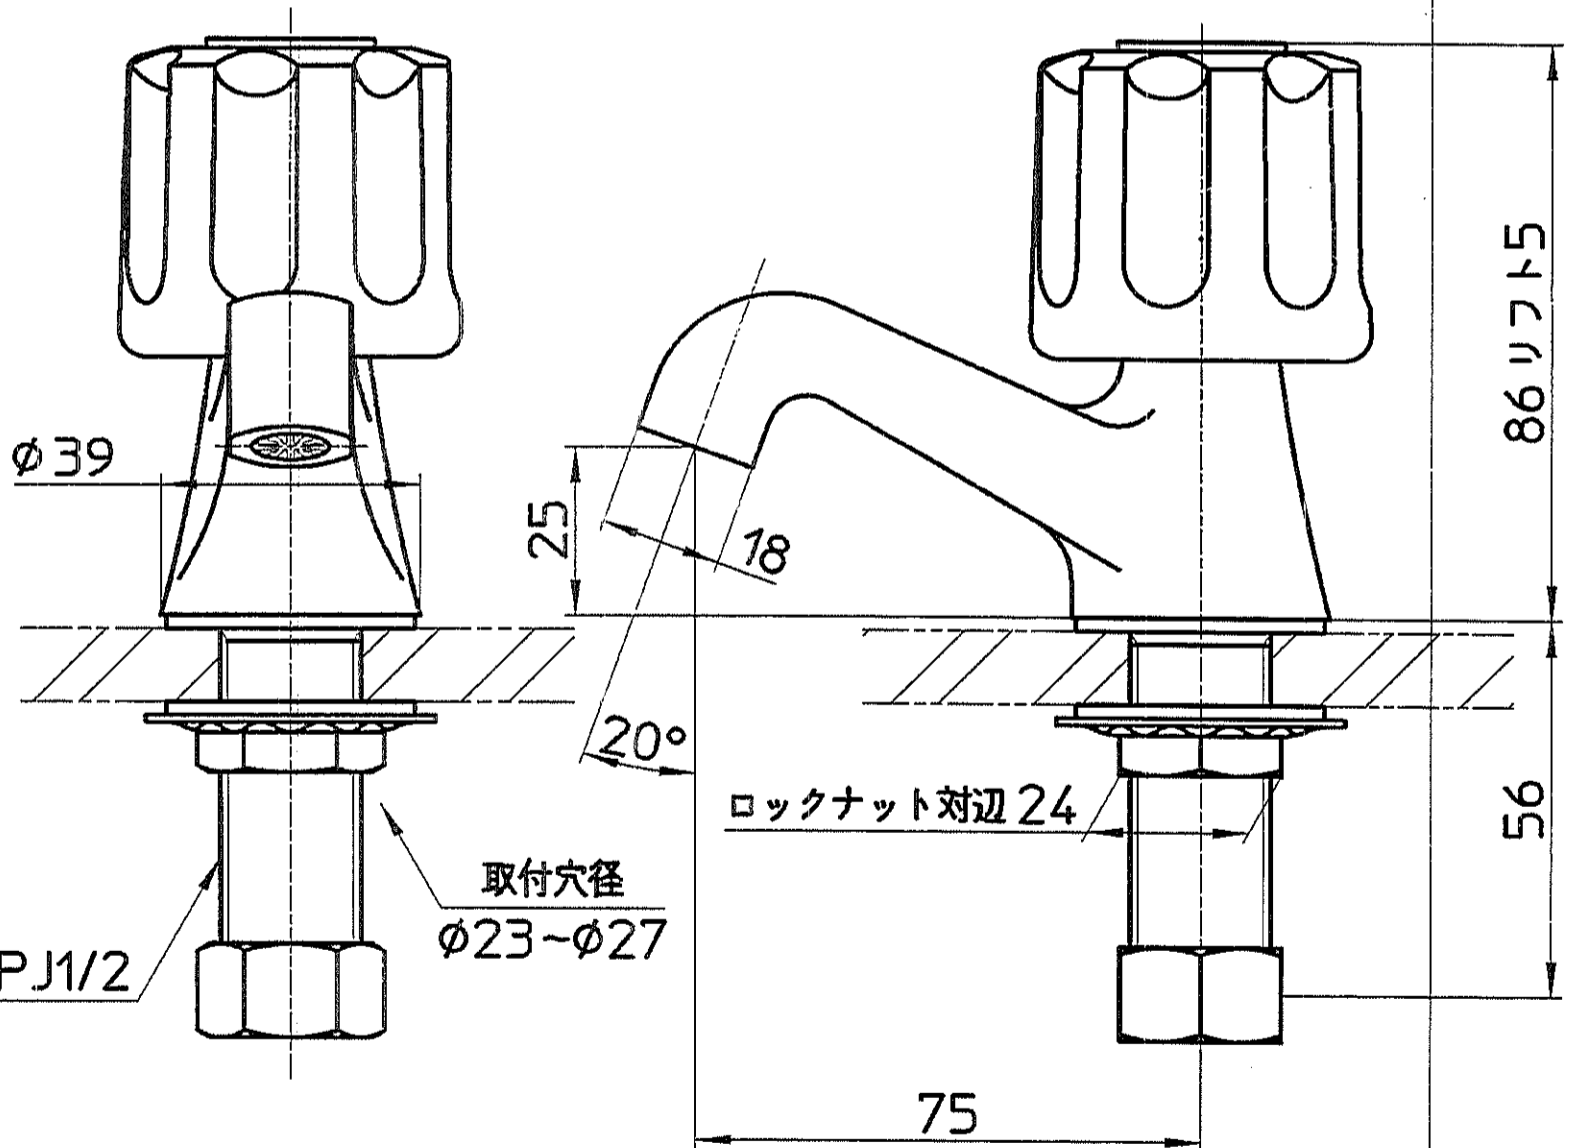

図番

キャップ色:ブルー

備考 JIS

品名	立水栓	尺度	承認	検図	製図	設計	第三角法
品番	Y50JC-13-B	1:1.5	安田	牧	酒光	中島	株式会社 三栄水栓製作所
			08・8・1	08・8・1	08・8・1	04・4・	