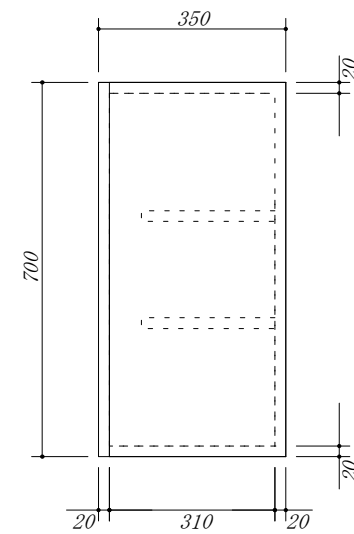

吊戸棚下地

会社名

株式会社 藤榮

現場名

型式

HBXA-180A(扉カラー) HH7

住所

豊明市阿野町稲葉 7 4 - 4 6

単位

mm

縮尺

品名

吊戸棚

寸法

1800 × 350 × 700