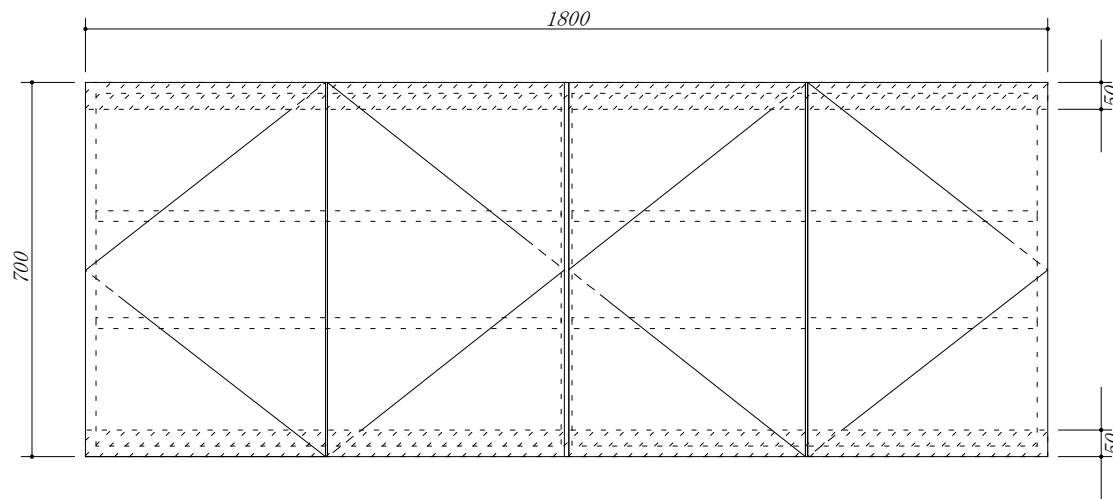

吊戸棚下地

会社名

株式会社 藤榮

現場名

型式

HBXA-180A(扉カラー) HH7

住所

豊明市阿野町稲葉 7 4 - 4 6

単位

mm

縮尺

品名

吊戸棚

寸法

1800 × 350 × 700