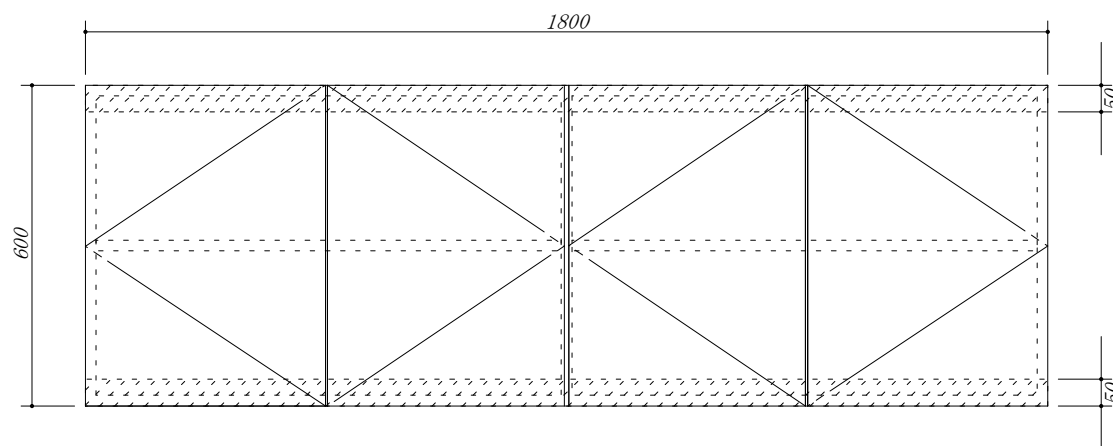

吊戸棚下地

会社名	株式会社 藤榮	現場名		型式	HBXA-180A(扉カラー) HH6
住所	豊明市阿野町稲葉 7 4 - 4 6	単位	mm	品名	吊戸棚
		縮尺		寸法	1800×350×600