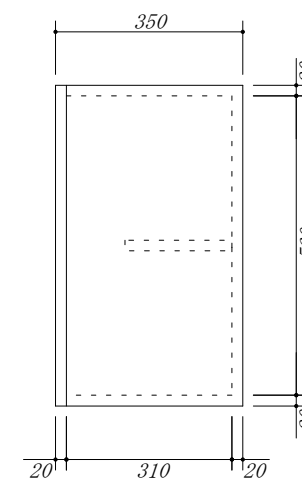

吊戸棚下地

会社名	株式会社 藤榮	現場名		型式	HBXA-180A(扉カラー) HH6
住所	豊明市阿野町稲葉 7 4 - 4 6	単位	mm	品名	吊戸棚
		縮尺		寸法	1800×350×600