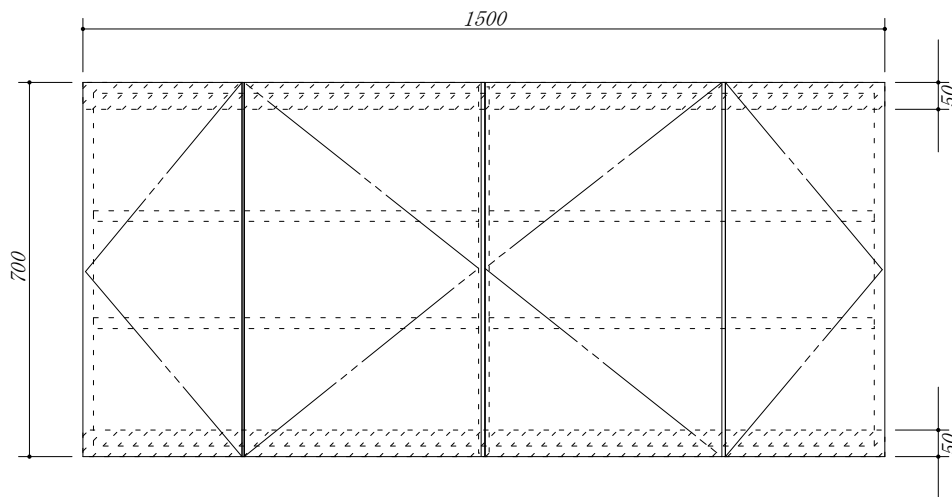

 吊戸棚下地

会社名

株式会社 藤榮

現場名

型式

HBXA-150A(扉カラー) HH7

住所

豊明市阿野町稲葉 7 4 - 4 6

単位

mm

縮尺

品名

吊戸棚

寸法

1500 × 350 × 700