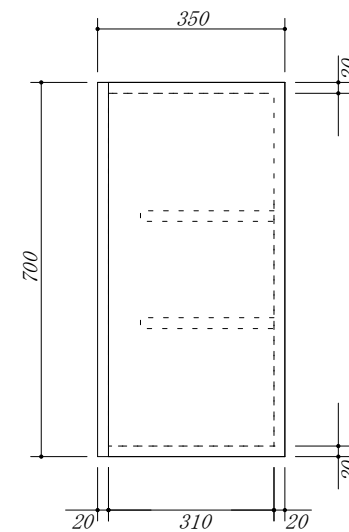

 吊戸棚下地

会社名

株式会社 藤榮

現場名

型式

HBXA-150A(扉カラー) HH7

住所

豊明市阿野町稲葉 7 4 - 4 6

単位

mm

縮尺

品名

吊戸棚

寸法

1500 × 350 × 700