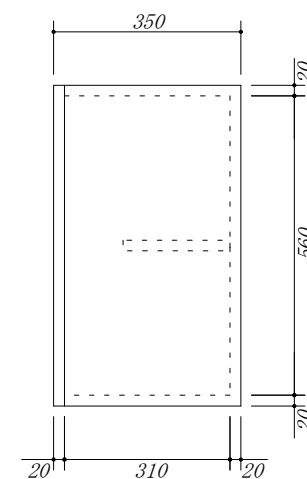

 吊戸棚下地

会社名

株式会社 藤榮

現場名

型式

HBXA-150A(扉カラー) HH6

住所

豊明市阿野町稲葉 7 4 - 4 6

単位

mm

縮尺

品名

吊戸棚

寸法

1500 × 350 × 600