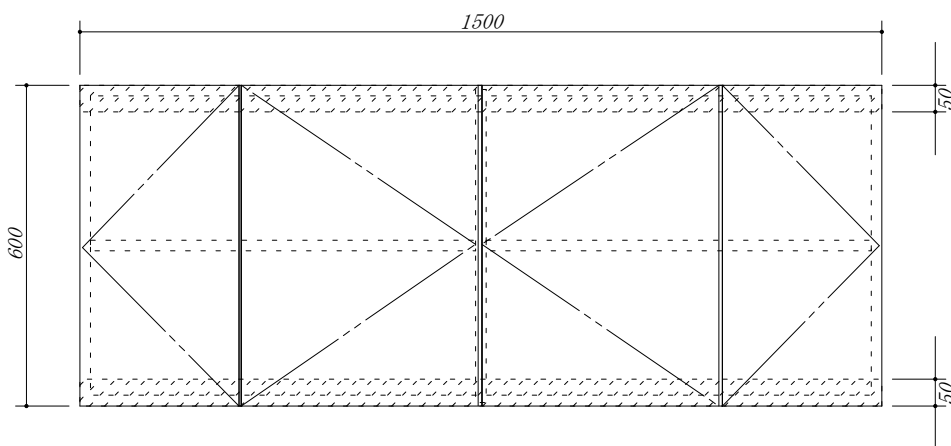

 吊戸棚下地

会社名

株式会社 藤榮

現場名

型式

HBXA-150A(扉カラー) HH6

住所

豊明市阿野町稲葉 7 4 - 4 6

単位

mm

縮尺

品名

吊戸棚

寸法

1500 × 350 × 600