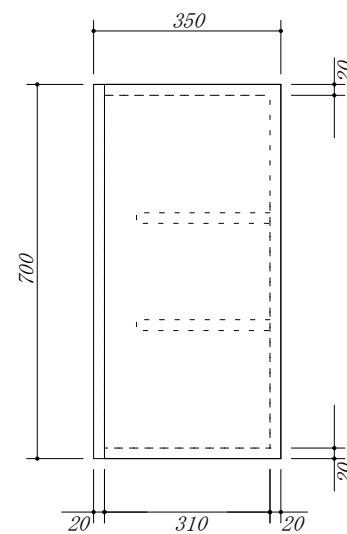

 吊戸棚下地

会社名

株式会社 藤榮

現場名

型式

HBXA-110A(扉カラー)HH7

住所

豊明市阿野町稲葉 7 4 - 4 6

単位

mm

縮尺

品名

吊戸棚

寸法

1100 × 350 × 700