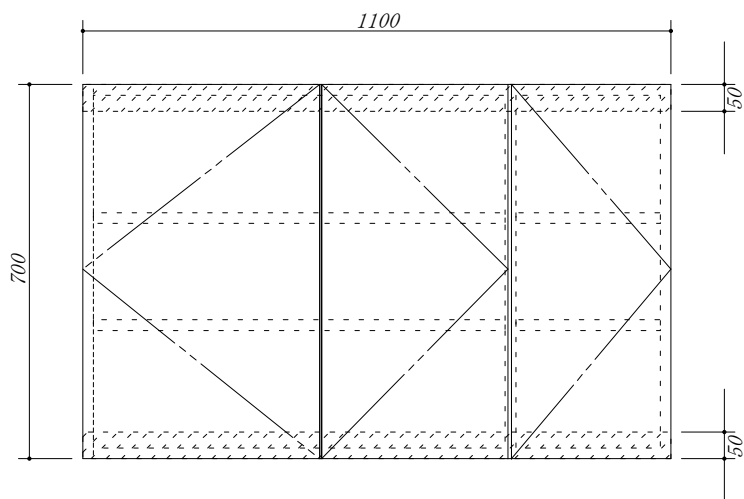

 吊戸棚下地

会社名

株式会社 藤榮

現場名

型式

HBXA-110A(扉カラー)HH7

住所

豊明市阿野町稲葉 7 4 - 4 6

単位

mm

縮尺

品名

吊戸棚

寸法

1100 × 350 × 700