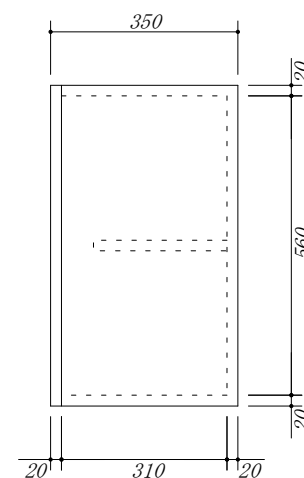

 吊戸棚下地

会社名	株式会社 藤榮	現場名		型式	HBXA-110A(扉カラー) HH6
住所	豊明市阿野町稲葉 7 4 - 4 6	単位	mm	品名	吊戸棚
		縮尺		寸法	1100×350×600