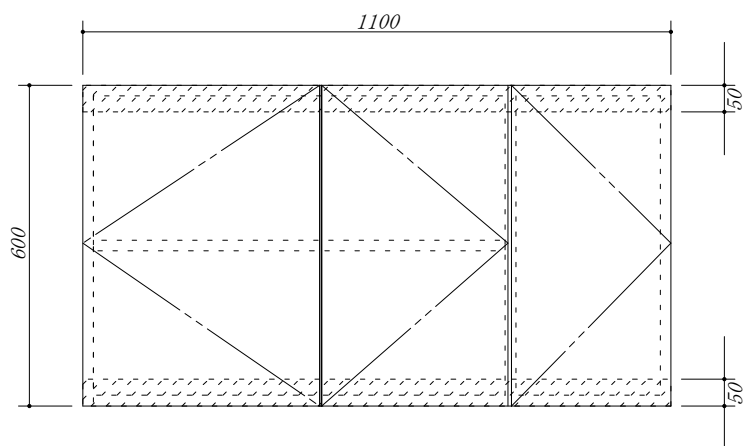

 吊戸棚下地

会社名	株式会社 藤榮	現場名		型式	HBXA-110A(扉カラー) HH6
住所	豊明市阿野町稲葉 7 4 - 4 6	単位	mm	品名	吊戸棚
		縮尺		寸法	1100×350×600