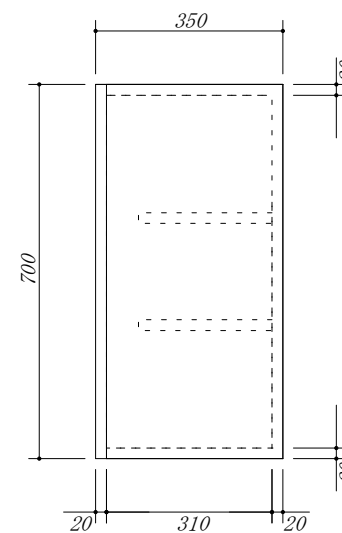

吊戸棚下地

会社名

株式会社 藤榮

現場名

型式 HBXA-105A(扉カラー) HH7

住所

豊明市阿野町稲葉 7 4 - 4 6

単位

mm

縮尺

品名

吊戸棚

寸法

1050 × 350 × 700