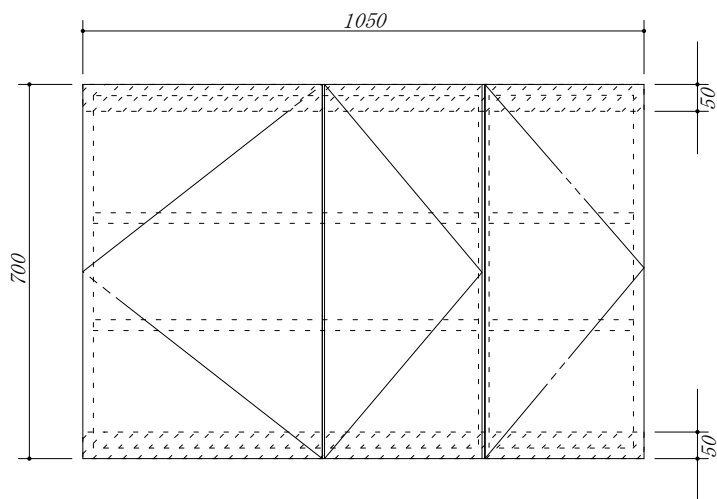

吊戸棚下地

会社名

株式会社 藤榮

現場名

型式 HBXA-105A(扉カラー) HH7

住所

豊明市阿野町稲葉 7 4 - 4 6

単位

mm

縮尺

品名

吊戸棚

寸法

1050 × 350 × 700