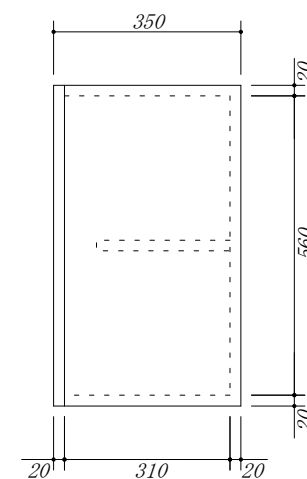

吊戸棚下地

会社名

株式会社 藤榮

現場名

型式

HBXA-105A(扉カラー) HH6

住所

豊明市阿野町稲葉 7 4 - 4 6

単位

mm

縮尺

品名

吊戸棚

寸法

1050 × 350 × 600