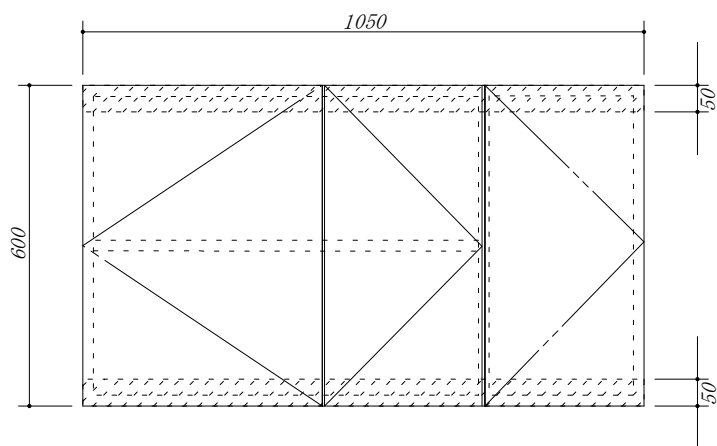

吊戸棚下地

会社名

株式会社 藤榮

現場名

型式

HBXA-105A(扉カラー) HH6

住所

豊明市阿野町稲葉 7 4 - 4 6

単位

mm

縮尺

品名

吊戸棚

寸法

1050 × 350 × 600