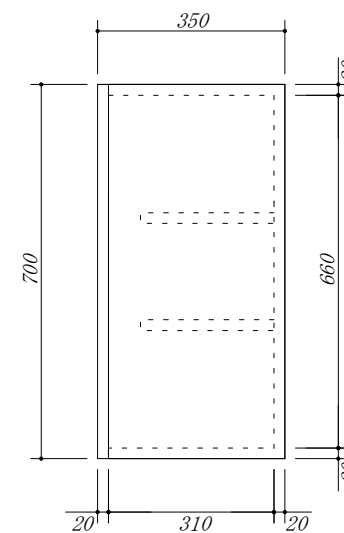

吊戸棚下地

会社名

株式会社 藤榮

現場名

型式 HBXA-100A (扉カラー) HH7

住所

豊明市阿野町稲葉 7 4 - 4 6

単位

mm

縮尺

品名

吊戸棚

寸法

1000 × 350 × 700