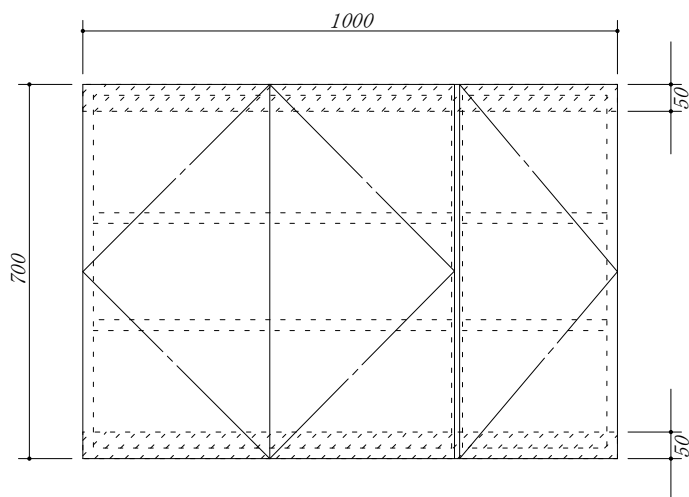

吊戸棚下地

会社名

株式会社 藤榮

現場名

型式 HBXA-100A (扉カラー) HH7

住所

豊明市阿野町稲葉 7 4 - 4 6

単位

mm

縮尺

品名

吊戸棚

寸法

1000 × 350 × 700