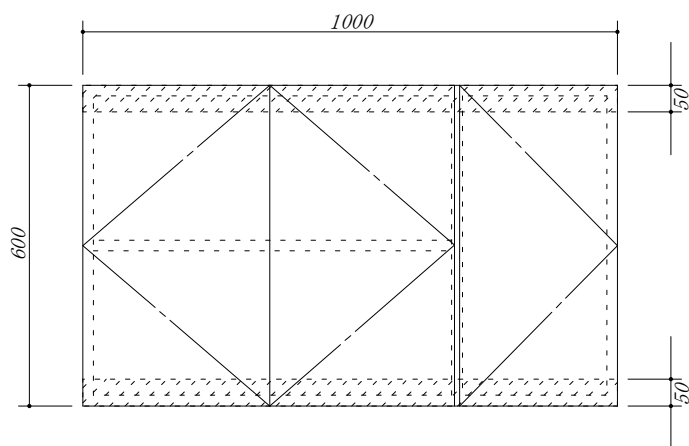

吊戸棚下地

会社名	株式会社 藤榮	現場名		型式	HBXA-100A (扉カラー) HH6
住所	豊明市阿野町稲葉 7 4 - 4 6	単位	mm	品名	吊戸棚
			縮尺	寸法	1000 × 350 × 600