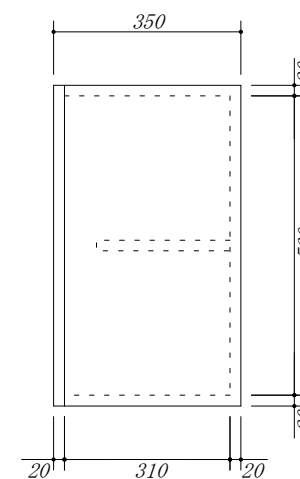

吊戸棚下地

会社名	株式会社 藤榮	現場名		型式	HBXA-100A (扉カラー) HH6
住所	豊明市阿野町稲葉 7 4 - 4 6	単位	mm	品名	吊戸棚
			縮尺	寸法	1000 × 350 × 600