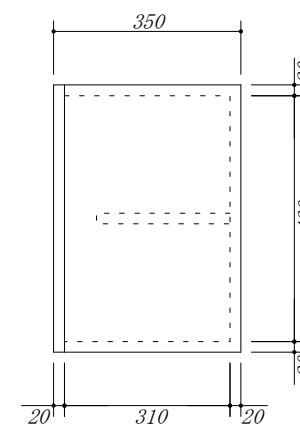

吊戸棚下地

会社名	株式会社 藤榮	現場名		型式	HBXA-100A (扉カラー)
住所	豊明市阿野町稲葉 7 4 - 4 6	単位	mm	品名	吊戸棚
		縮尺		寸法	1000 × 350 × 500