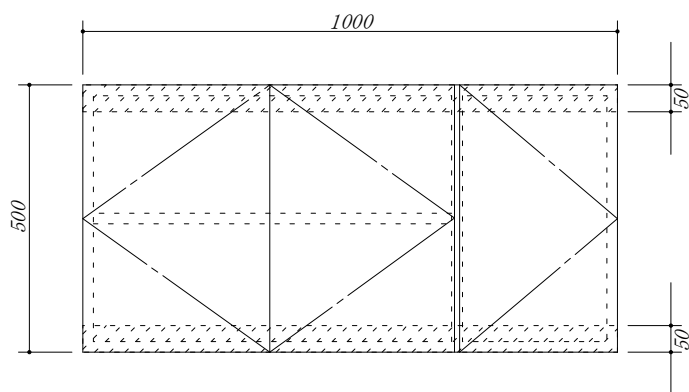

吊戸棚下地

会社名	株式会社 藤榮	現場名		型式	HBXA-100A (扉カラー)
住所	豊明市阿野町稲葉 7 4 - 4 6	単位	mm	品名	吊戸棚
		縮尺		寸法	1000 × 350 × 500