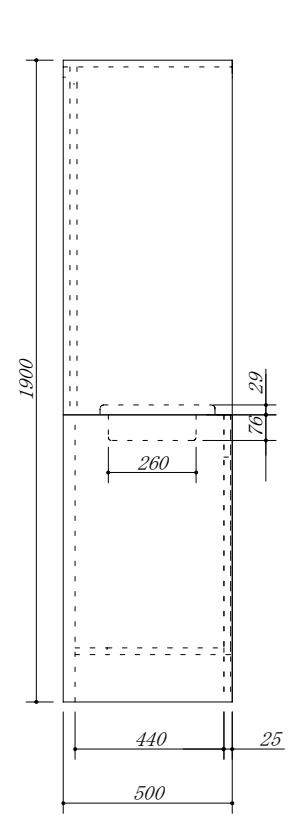

No	名称	仕様
1	サイドパネルA	内面：化粧不燃材 外面：プリントMDF
2	サイドパネルB	内面：ポリMDF 外面：プリントMDF
3	天板	内面：化粧不燃材
4	バックパネル	内面：化粧不燃材
5	幕板	外面：ポリMDF
6	戸棚	外面：化粧不燃材
7	戸棚水切り	コーティング棚
8	照明器具	LED 100V 6.7W
9	混合水栓	KM17NECN
10	ステンレストップ	SUS.430
11	調理機器電気	SIH-BH13B (100V,1300W) 三工業製
12	排水栓セット	中型ゴミ収納器ホース付
13	側板	
14	中仕切	
15	扉	
16	底板	
17	台輪	
18	点検板	
19	コンセント	調理機器用
20	ゴグチカバー	硬質塩化ビニール両面テープ付

*本図は扉タイプを示しています。

会社名	(株) 藤 榮	現場名		型式	HBM-120B(R) (扉カー) IHヒーター100V	寸法	1200X500X1900	
住所	豊明市阿野町稲葉74-46	承認	検図	製図	品名	ミニキッチン	縮尺	1/15