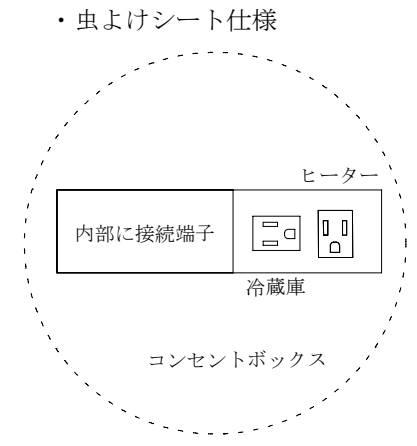

No	名称	仕様
1	サイドパネルA	内面：化粧不燃材 外面：プリントMDF
2	サイドパネルB	内面：ポリMDF 外面：プリントMDF
3	天板	内面：化粧不燃材
4	バックパネル	内面：化粧不燃材
5	幕板	外面：ポリMDF
6	戸棚	外面：化粧不燃材
7	戸棚水切り	コーティング棚
8	照明器具	LED 100V 6.7W
9	混合水栓	KM17NECN
10	ステンレストップ	SUS.430
11	調理機器電気	SIH-BH13B (100V,1300W) 三工業製
12	排水栓セット	中型ゴミ収納器ホース付
13	側板	
14	中仕切	
15	扉	
16	底板	
17	台輪	
18	点検板	
19	コンセント	調理機器用
20	ゴグチカバー	硬質塩化ビニール両面テープ付

*本図は扉タイプを示しています。

会社名	(株) 藤 榮	現場名		型式	HBM-120B(R) (扉カー) IHヒーター100V	寸法	1200X500X1900	
住所	豊明市阿野町稲葉74-46	承認	検図	製図	品名	ミニキッチン	縮尺	1/15