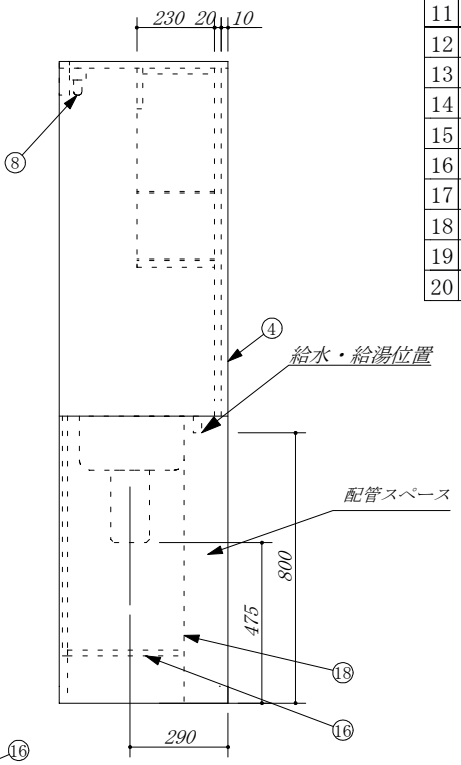

No	名称	仕様
1	サイドパネルA	内面：化粧不燃材 外面：プリントMDF
2	サイドパネルB	内面：ポリMDF 外面：プリントMDF
3	天板	内面：化粧不燃材
4	バックパネル	内面：化粧不燃材
5	幕板	外面：ポリMDF
6	戸棚	外面：化粧不燃材
7	戸棚水切り	コーティング棚
8	照明器具	LED 100V 6.7W
9	混合水栓	KM17NECN
10	ステンレストップ	SUS.430
11	調理機器電気	SIH-BH13B (100V,1300W) 三工業製
12	排水栓セット	中型ゴミ収納器ホース付
13	側板	
14	中仕切	
15	扉	
16	底板	
17	台輪	
18	点検板	
19	コンセント	調理機器用
20	ゴグチカバー	硬質塩化ビニール両面テープ付

*本図は扉タイプを示しています。

会社名	(株) 藤 榮	現場名		型式	HBM-120B(R) (扉カー) IHヒーター100V	寸法	1200X500X1900	
住所	豊明市阿野町稲葉74-46	承認	検図	製図	品名	ミニキッチン	縮尺	1/15