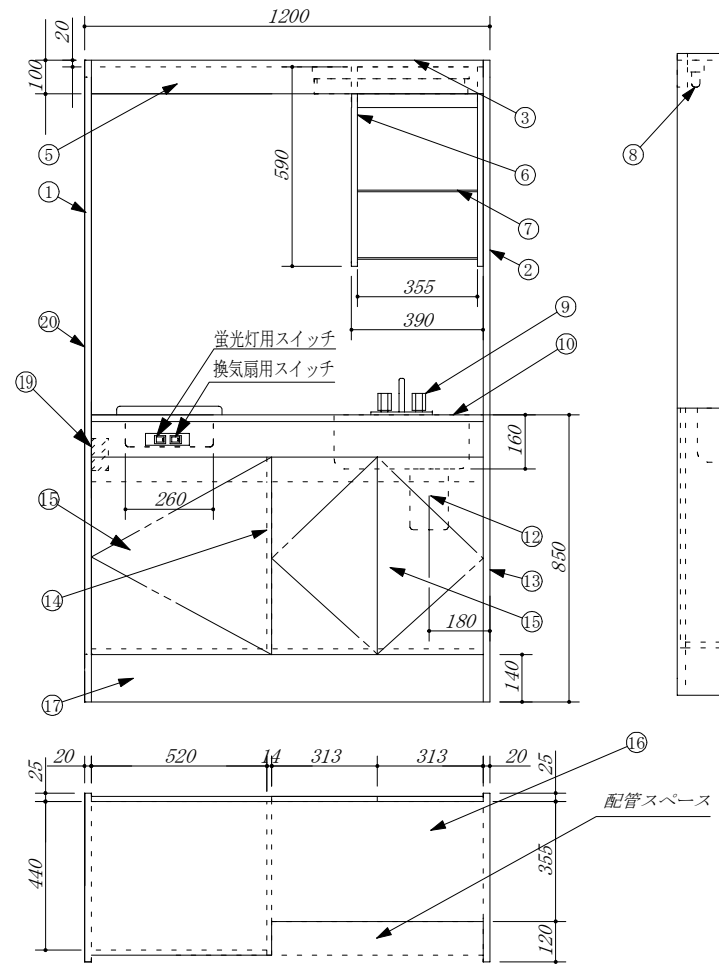

No	名称	仕様
1	サイドパネルA	内面：化粧不燃材 外面：プリントMDF
2	サイドパネルB	内面：ポリMDF 外面：プリントMDF
3	天板	内面：化粧不燃材
4	バックパネル	内面：化粧不燃材
5	幕板	外面：ポリMDF
6	戸棚	外面：化粧不燃材
7	戸棚水切り	コーティング棚
8	照明器具	LED 100V 6.7W
9	混合水栓	KM17NECN
10	ステンレストップ	SUS.430
11	調理機器電気	SIH-BH13B (100V,1300W) 三工業製
12	排水栓セット	中型ゴミ収納器ホース付
13	側板	
14	中仕切	
15	扉	
16	底板	
17	台輪	
18	点検板	
19	コンセント	調理機器用
20	ゴグチカバー	硬質塩化ビニール両面テープ付

*本図は扉タイプを示しています。

会社名	(株) 藤 榮	現場名		型式	HBM-120B(R) (扉カー) IHヒーター100V	寸法	1200X500X1900	
住所	豊明市阿野町稲葉74-46	承認	検図	製図	品名	ミニキッチン	縮尺	1/15