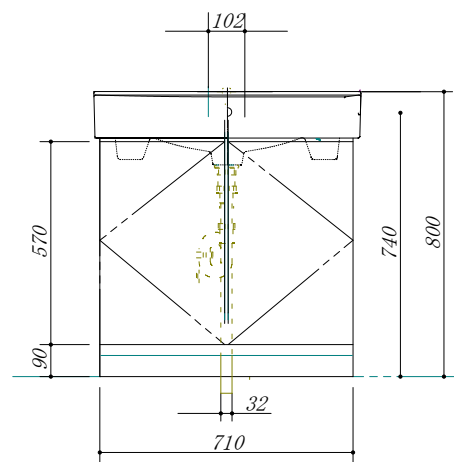

※排水器具は、固定式Sトラップとする。

製図	写図	検図	承認	品名	750mm幅 洗面化粧ユニット	品番	HBJ-75(扉カラー)	尺度	1/15
28:1:20				株式会社 藤 榮		図番			