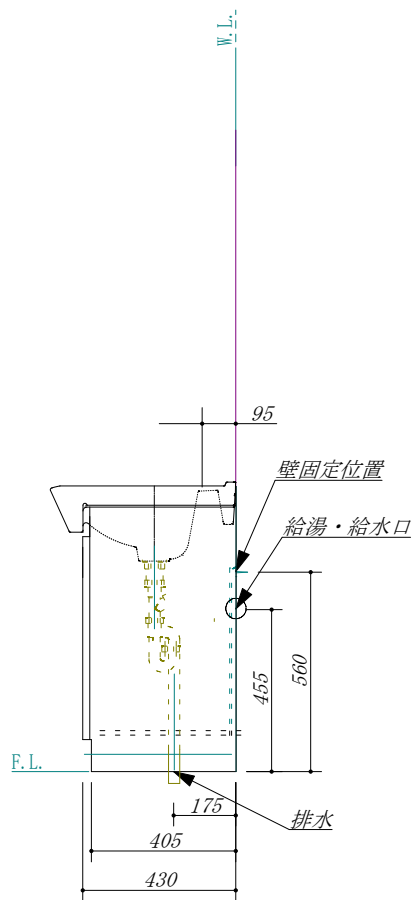

※排水器具は、固定式Sトラップとする。

製図	写図	検図	承認	品名	750mm幅 洗面化粧ユニット	品番	HBJ-75(扉カラー)	尺度	1/15
28:1:20				株式会社 藤 榮		図番			