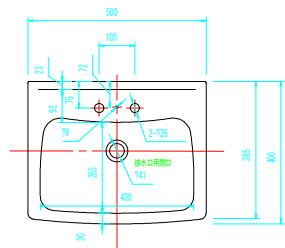

色番	色名	備考
BW1	ピュアホワイト	陶器 (溶化素地)
LR8	ピンク	実容量 6.0L

※水栓金具の取付面は、3度の傾斜を付けています。

名称	洗面器	図面	担当	検図	番号	PTWSA044
					日付	2020.09.30
品番	L-9540EG	縮尺	株式会社 LIXIL			
		1/15				