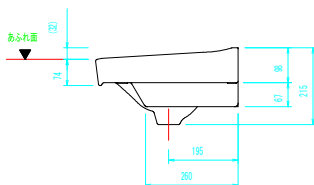

色番	色名	備考
BW1	ピュアホワイト	陶器 (溶化素地)
LR8	ピンク	実容量 6.0L

※水栓金具の取付面は、3度の傾斜を付けています。

名称	洗面器	図面	担当	検図	番号	PTWSA044
					日付	2020.09.30
品番	L-9540EG	縮尺	株式会社 LIXIL			
		1/15				