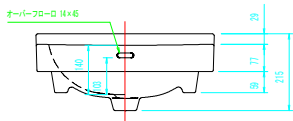

色番	色名	備考
BW1	ピュアホワイト	陶器 (溶化素地)
LR8	ピンク	実容量 6.0L

※水栓金具の取付面は、3度の傾斜を付けています。

名称	洗面器	図面	担当	検図	番号	PTWSA044
					日付	2020.09.30
品番	L-9540EG	縮尺	株式会社 LIXIL			
		1/15				