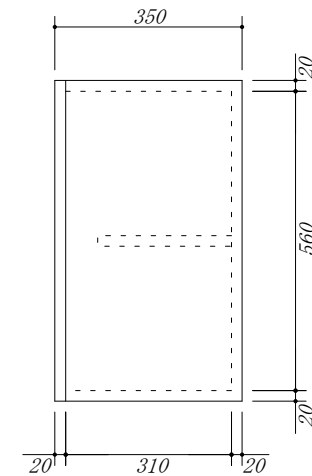

吊戸棚下地

会社名	株式会社 藤榮		現場名	型式	FBXA-120A(扉カラー) FH6
				品名	吊戸棚
住所	豊明市阿野町稲葉 7 4 - 4 6	単位	mm	縮尺	
				寸法	1200 × 350 × 600