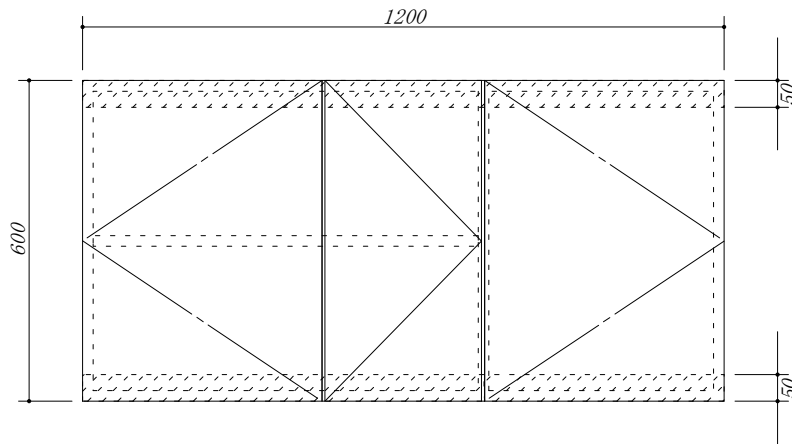

吊戸棚下地

会社名	株式会社 藤榮		現場名	型式	FBXA-120A(扉カラー) FH6
				品名	吊戸棚
住所	豊明市阿野町稲葉 7 4 - 4 6	単位	mm	縮尺	
				寸法	1200 × 350 × 600