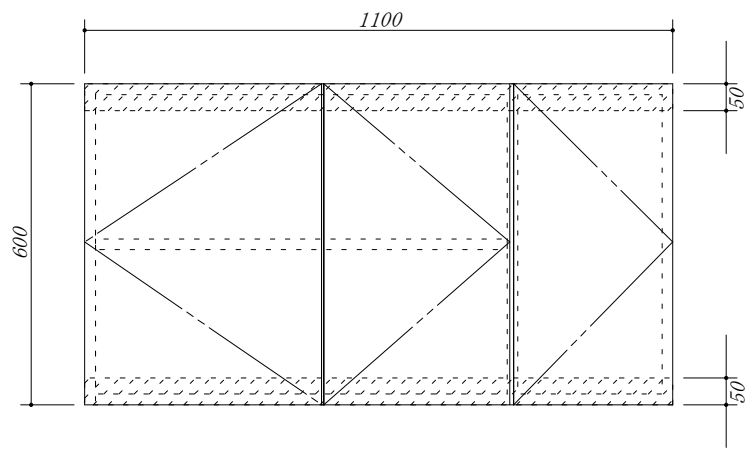

吊戸棚下地

会社名	株式会社 藤榮		現場名	型式	FBXA-110A(扉カラー)FH6
住所	豊明市阿野町稲葉 7 4 - 4 6		単位	品名	吊戸棚
			mm	寸法	1100 × 350 × 600
					縮尺