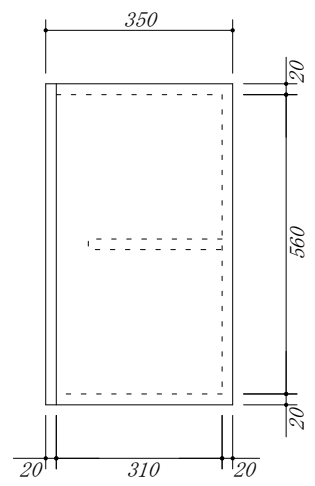

吊戸棚下地

会社名	株式会社 藤榮		現場名	型式	FBXA-110A(扉カラー)FH6
住所	豊明市阿野町稲葉 7 4 - 4 6		単位	品名	吊戸棚
			mm	寸法	1100 × 350 × 600
					縮尺