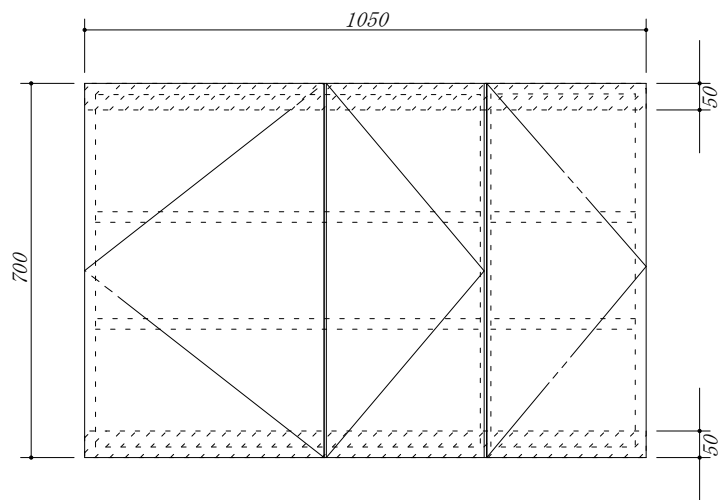

 吊戸棚下地

会社名	株式会社 藤榮	現場名		型式	FBXA-105A(扉カラー)FH7
住所	豊明市阿野町稲葉 7 4 - 4 6	単位	mm	品名	吊戸棚
			縮尺	寸法	1050×350×700