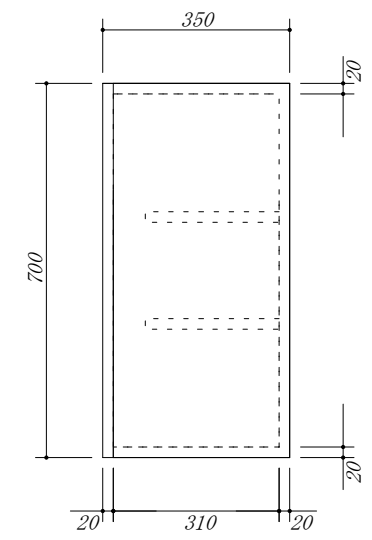

 吊戸棚下地

会社名	株式会社 藤榮	現場名		型式	FBXA-105A(扉カラー)FH7
住所	豊明市阿野町稲葉 7 4 - 4 6	単位	mm	品名	吊戸棚
			縮尺	寸法	1050×350×700