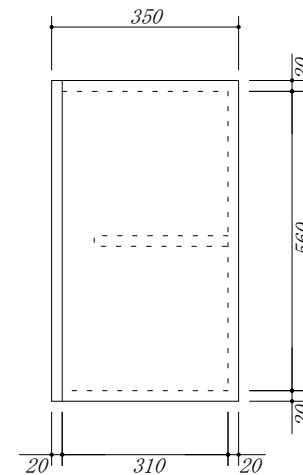

吊戸棚下地

会社名	株式会社 藤榮	現場名		型式	FBXA-105A(扉カラー) FH6
住所	豊明市阿野町稲葉 7 4 - 4 6	単位	mm	品名	吊戸棚
		縮尺		寸法	1050×350×600