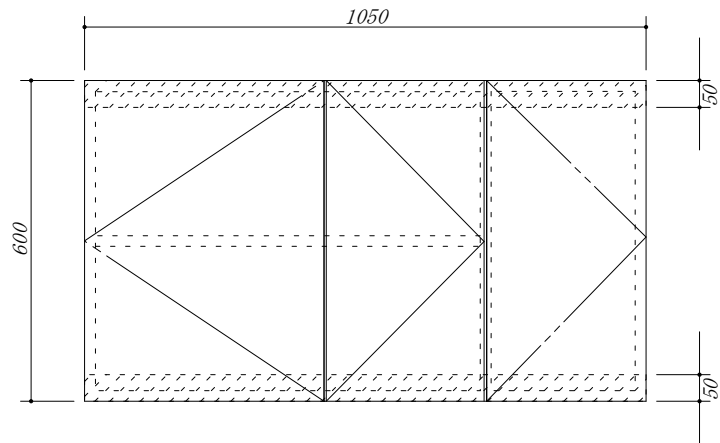

吊戸棚下地

会社名	株式会社 藤榮	現場名		型式	FBXA-105A(扉カラー) FH6
住所	豊明市阿野町稲葉 7 4 - 4 6	単位	mm	品名	吊戸棚
		縮尺		寸法	1050×350×600