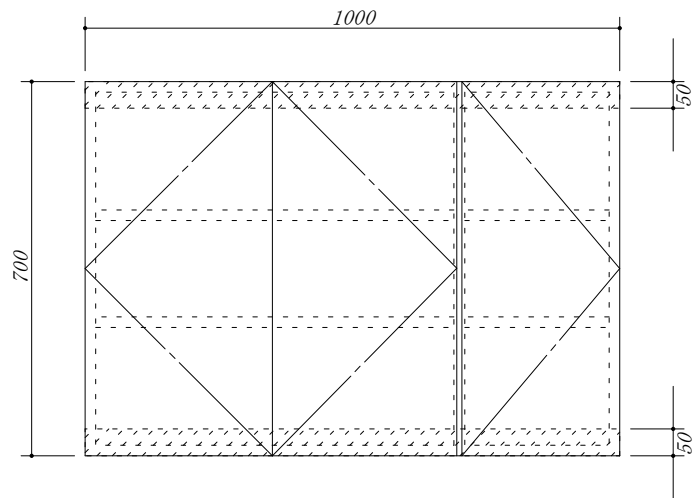

吊戸棚下地

会社名 株式会社 藤榮
住所 豊明市阿野町稲葉 7 4 - 4 6

現場名
単位 mm 縮尺

型式 FBXA-100A(扉カラー) FH7
品名 吊戸棚
寸法 1000×350×700