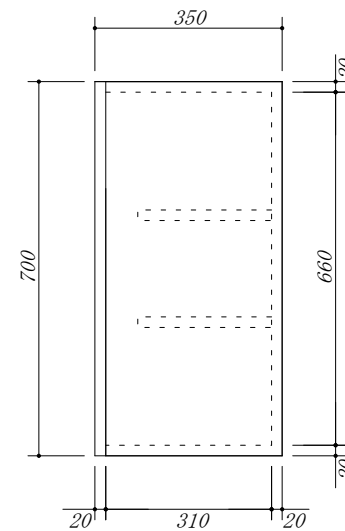

吊戸棚下地

会社名 株式会社 藤榮
住所 豊明市阿野町稲葉 7 4 - 4 6

現場名
単位 mm 縮尺

型式 FBXA-100A(扉カラー) FH7
品名 吊戸棚
寸法 1000×350×700