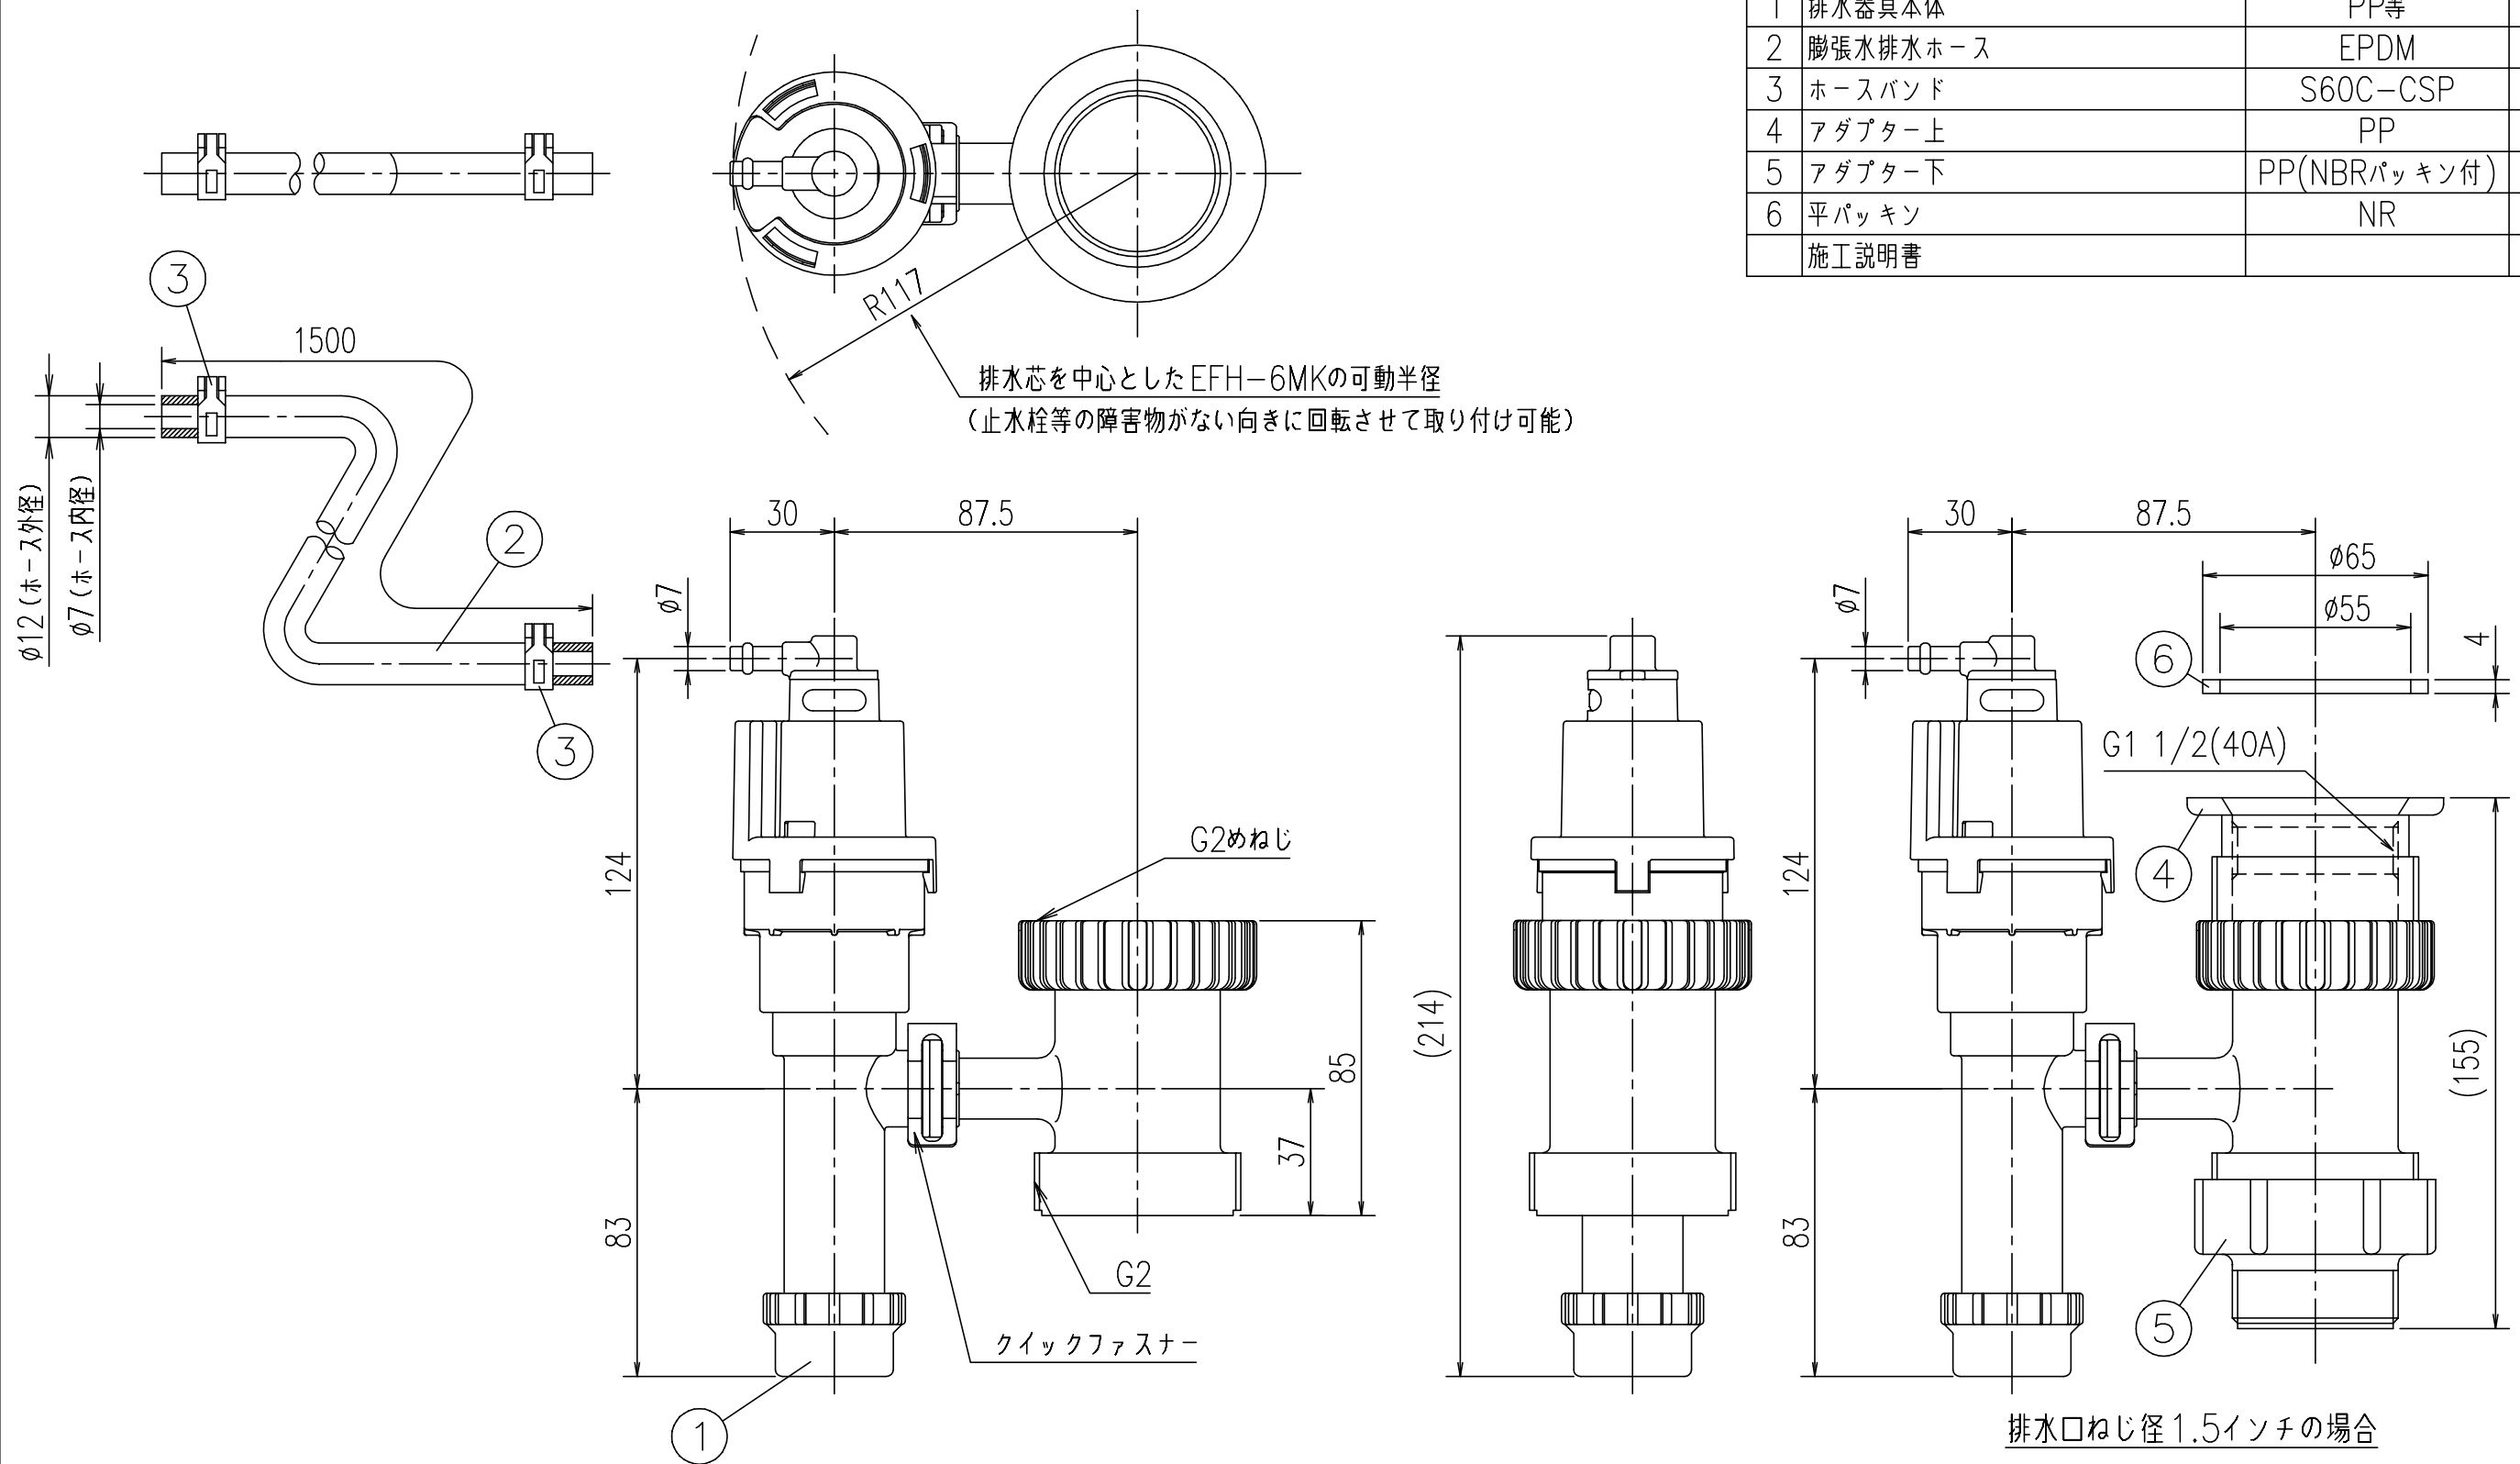

No.	部 品 名	材 質	数
1	排水器具本体	PP等	1
2	膨張水排水ホース	EPDM	1
3	ホースバンド	S60C-CSP	2
4	アダプター上	PP	1
5	アダプター下	PP(NBRパッキン付)	1
6	平パッキン	NR	1
	施工説明書		1

・この仕様は改良のため予告なく変更することがありますのでご了承ください。
 ・製品の設置基準、施工方法等については、施工説明書をご覧ください。

ファイル名		EFH-6MK_A	
縮 尺	品 名	排水器具	
1:2	品 番	EFH-6MK	
日 付	株式会社 LIXIL		
2021.04.01			