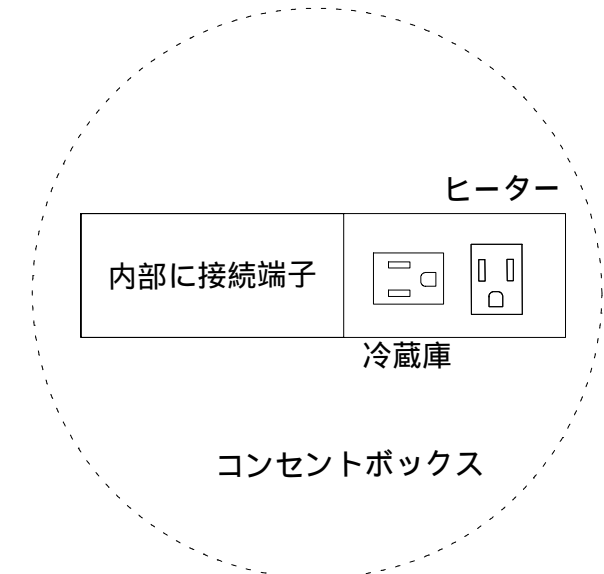

No	名称	仕様
1	サイドパネルA	内面：化粧不燃材 外面：プリントMDF
2	サイドパネルB	内面：ポリMDF 外面：プリントMDF
3	天板	内面：化粧不燃材
4	バックパネル	内面：化粧不燃材
5	幕板	外面：ポリMDF
6	戸棚	外面：化粧不燃材
7	戸棚水切り	コーティング棚
8	照明器具	LED 100V 6.7W
9	混合水栓	KM17NECN
10	ステンレストップ	SUS.430
11	調理機器ガス	PD-100H-B パロマ製
12	排水栓セット	中型ゴミ収納器ホース付
13	側板	
14	中仕切	
15	扉	
16	底板	
17	台輪	
18	点検板	
19	コンセント	照明・換気扇
20	防熱板	SUS.430 (ガスコンロのみ)
21	コグチカバー	硬質塩化ビニール両面テープ付

・虫よけシート仕様

* 本図は、扉タイプを示しています。

会社名 (株)藤 榮

現場名

型式 CBM-120B(R)(扉付) ガスコンロ

寸法 1200X500X1900

住所 豊明市阿野町稲葉74-46

承認